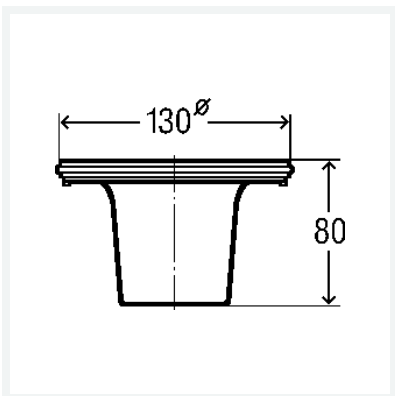

## Advantix-Tauchrohr

- geeignet für Advantix-Bodenablauf Modell 4955.1, Advantix-Bodenablauf-Grundkörper Modell 4955.15, 4955.25

**Modell 4955.20**

**Artikel 556 426**

## Eigenschaften

Gewicht	52,52 g
Volumen	4144 cm <sup>3</sup>