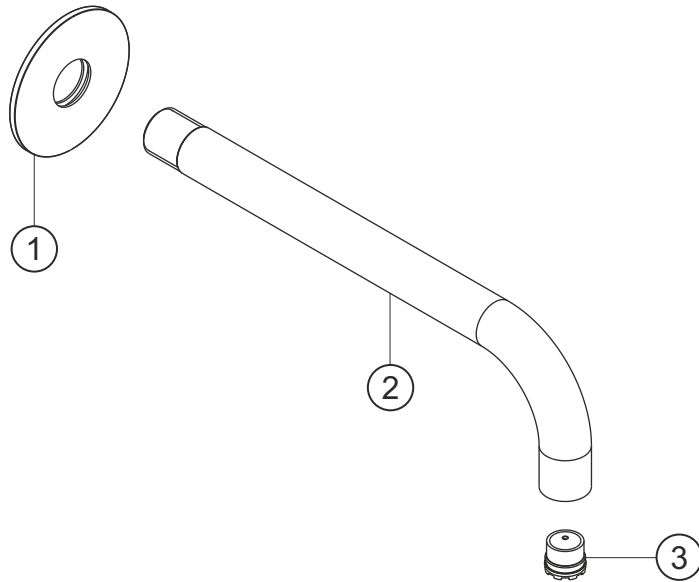

DEEP BLACK

Wandauslauf 240 mm

schwarz matt

23.451400.2.12

herzbach

DEEP BLACK

Wandauslauf 240 mm

schwarz matt

23.451400.2.12

Ersatzteilliste

Pos.	Beschreibung	Art.-Nr.	Preisgruppe	VE
1	Rosette Auslauf	80.459900.1.12	8	1
2	Auslauf 240 mm	80.458200.1.12	13	1
3	Perlator	80.058300.1.01	4	1

herzbach