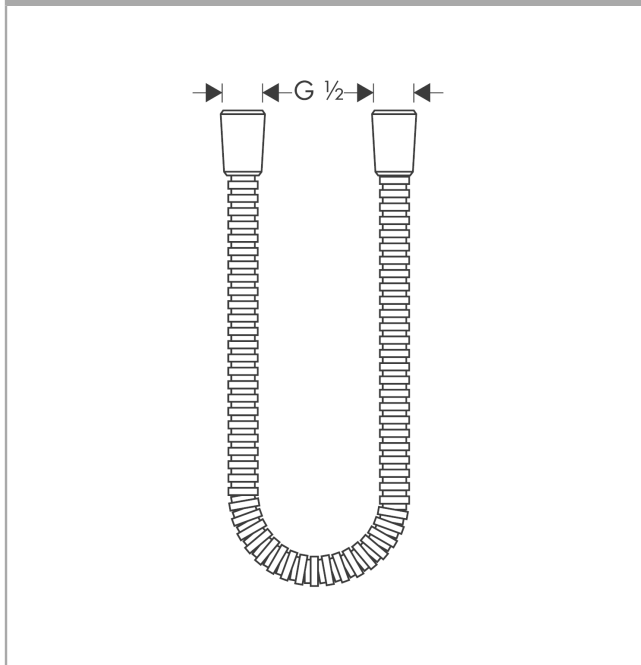

Metallbrauseschlauch 1,60 m

Oberfläche: **Polished Nickel** Artikelnummer: **28116830**

Merkmale

- Metallbrauseschlauch
- keine Kunststoffummantelung
- Schlauchlänge: 1,60 m
- Drehwirbel: beidseitig
- knickgeschützt
- Mutter Brauseschlauch: beidseitig konische Mutter
- Anschlussgewinde: G ½

Produktabbildung

Maßzeichnung

Metallbrauseschlauch 1,60 m

Oberfläche: **Polished Nickel** Artikelnummer: **28116830**

Explosionszeichnung

Baujahr: >11/16

Metallbrauseschlauch 1,60 mOberfläche: **Polished Nickel** Artikelnummer: **28116830****Ersatzteilliste**

Baujahr: >11/16

Pos.		Artikelnummer	PG	VE
1	Dichtung	98058000	1	1