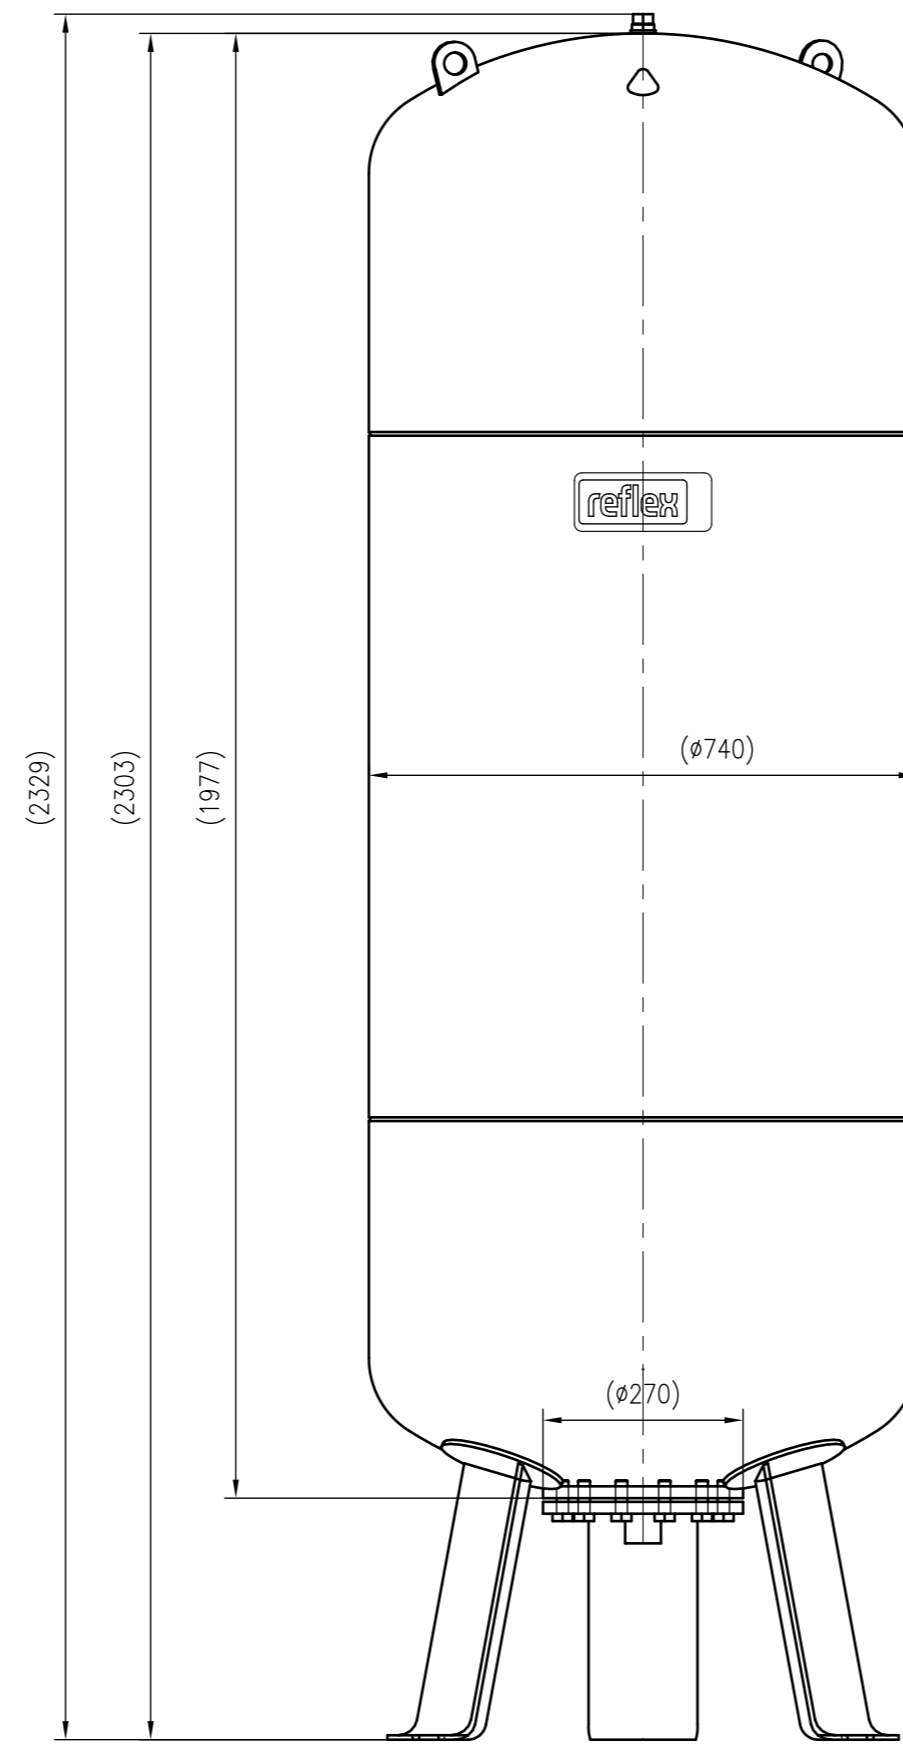

Side view

Front view

Isometric view

Top view

Unterliegt nicht dem Änderungsdienst/ Not subject to change management		Maßstab/ Scale: 1:10	Format/ Size: A1
Revision 23.06.2023	Refix DE 800 16bar – 7348670		