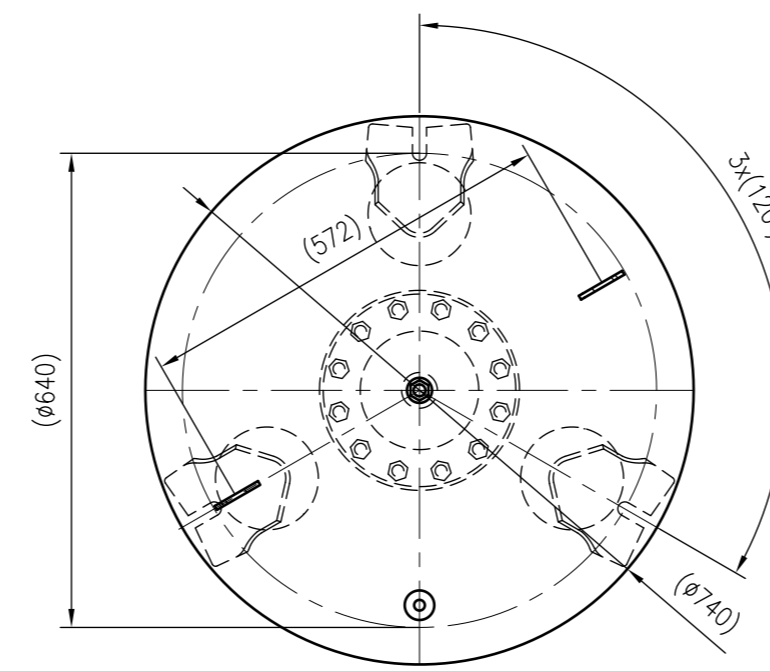

Side view

Front view

Isometric view

Top view

Unterliegt nicht dem Änderungsdienst/ Not subject to change management		Maßstab/ Scale: 1:10	Format/ Size: A1
Revision 23.06.2023	Refix DE 800 16bar – 7348670		