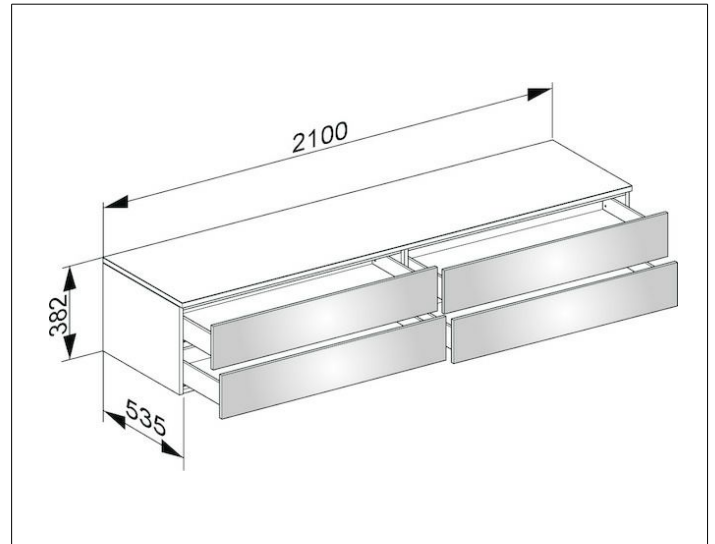

Edition 400

3177280000 Sideboard

PRODUKT

ZEICHNUNG

OBERFLÄCHE

weiß Hochglanz/Glas anthrazit klar

ABMESSUNG

2100 x 382 x 535 mm