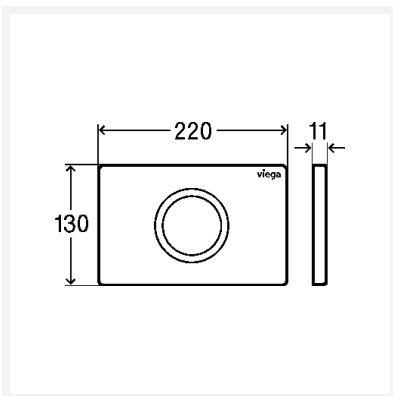

WC-Ausstellungsplatte für Prevista

Visign for Public 12

- für Fachausstellung
- funktionslos

Ausstattung

Befestigungsmaterial

Modell 8635.19

Artikel 774 424

Eigenschaften

Abdeckplatte	Edelstahl weiß glänzend
Gewicht	407,6 g
Volumen	2072 cm ³