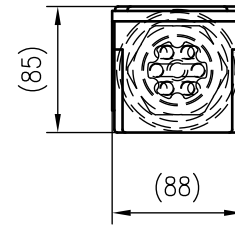

Side view

Front view

Isometric view

Top view

Unterliegt nicht dem Änderungsdienst/ Not subject to change management		Maßstab/ Scale: 1:5	Format/ Size: A3
Revision 28.10.2019	EEHR 2.0 kW – 9126474		