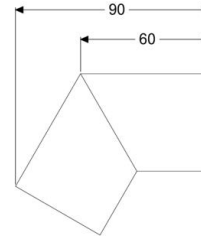

Datenblatt

Verbindungsstück 30 Grad für Linearis Infinity, Edst. gebürstet

Artikelinformationen

Artikelnummer: 45100.03
 GTIN: 4026092094655
 Preisgruppe: 10

Produktvorteile

Beschreibung

Verbindungsstück 30 Grad inklusive zwei Verbindern zur längskraftschlüssigen Verlängerung von Duschrinnen Linearis Infinity

Allgemeine Merkmale

Material Edelstahl 1.4404 (V4A)

Abmessungen

Gewicht netto 0,12 kg
 Gewicht brutto 0,14 kg
 Verpackungsmaß Länge 200 mm
 Verpackungsmaß Breite 175 mm
 Verpackungsmaß Höhe 10 mm

Abdeckungsmerkmale