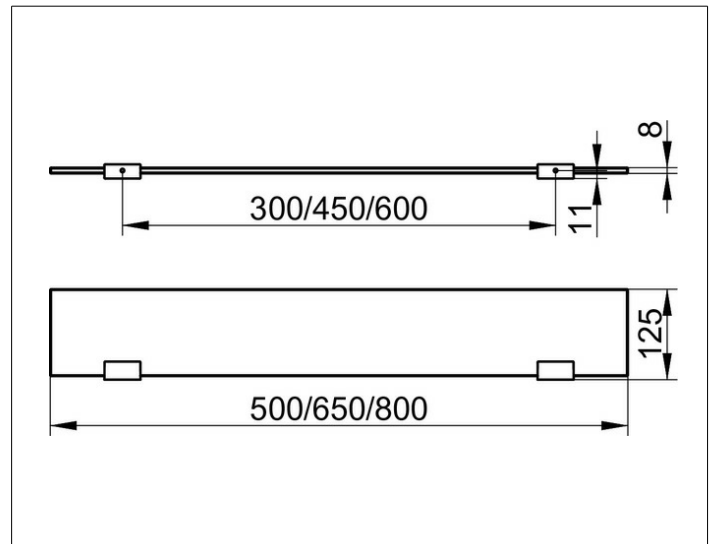

Collection Moll

12710005800 Cristallinglas-Platte

PRODUKT

ZEICHNUNG

PRODUKTBESCHREIBUNG

ESG, lose, ohne Grünkante

ABMESSUNG

800 x 120 x 8 mm