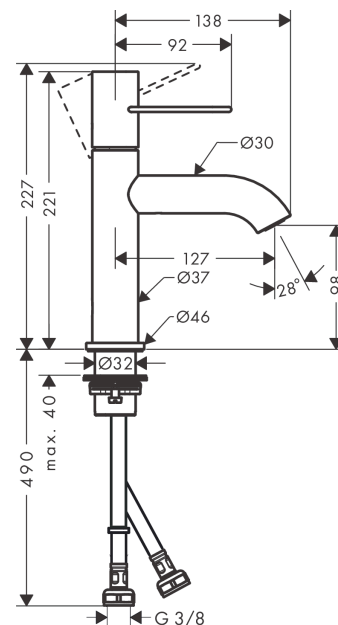

### Merkmale

- besteht aus: Einhebel-Waschtischmischer, Ablaufgarnitur
- ComfortZone 100
- Ausladung: 127 mm
- Auslaufhöhe: 98 mm
- Griffvariante: Bügelgriff
- Strahlart: Normalstrahl
- maximale Durchflussmenge bei 3 bar: 5 l/min
- Keramikmischsystem
- Temperaturbegrenzung einstellbar
- für Durchlauferhitzer geeignet
- unverschleißbare Ablaufgarnitur
- Anschlussart: G 3/8 Anschlussschläuche
- Anschlussgröße: DN15
- EU-Taxonomie: max. 6 l/min - wesentlicher Beitrag (SC) möglich
- DVGW DW-6506CS0457
- PA-IX 7287/IO

### Maßzeichnung

**AXOR Uno**  
**Einhebel-Waschtismischer 100 mit Bügelgriff und Ablaufgarnitur**  
 Oberfläche: **Brushed Bronze** Artikelnummer: **38026140**