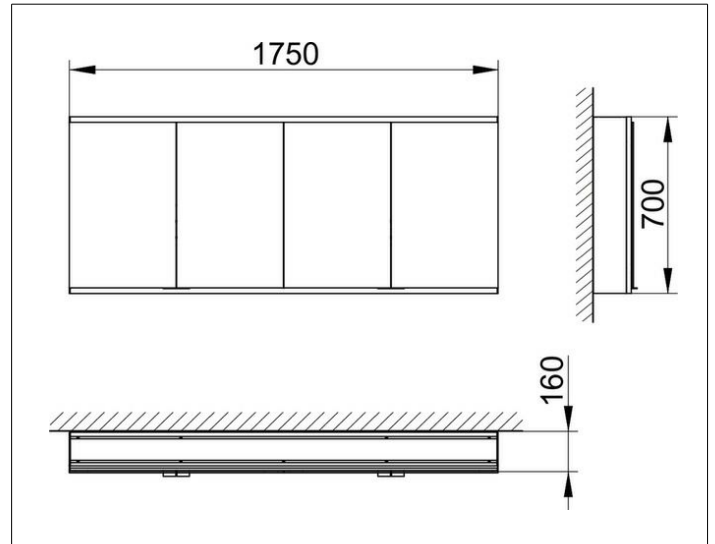

Royal Modular 2.0  
800411010100000 Spiegelschrank

**PRODUKT**

**ZEICHNUNG**

EEK: C ,

**OBERFLÄCHE**

silber-eloxiert

**ABMESSUNG**

1750 x 700 x 160 mm