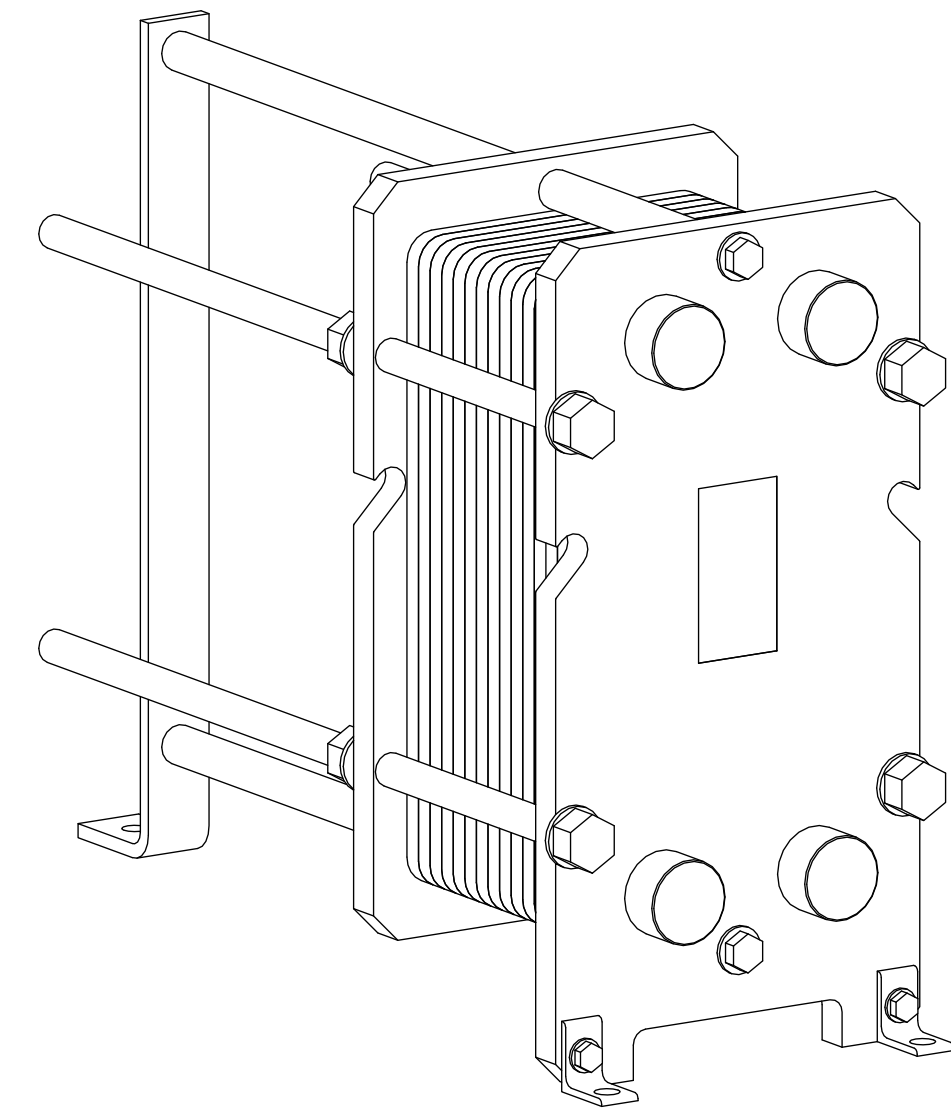

Side view

Front view

Isometric view

Top view

Unterliegt nicht dem Änderungsdienst/ Not subject to change management		Maßstab/ Scale: 1:5	Format/ Size: A2
Revision 14.01.2020	Longtherm RHG-07-70 - 8028600		