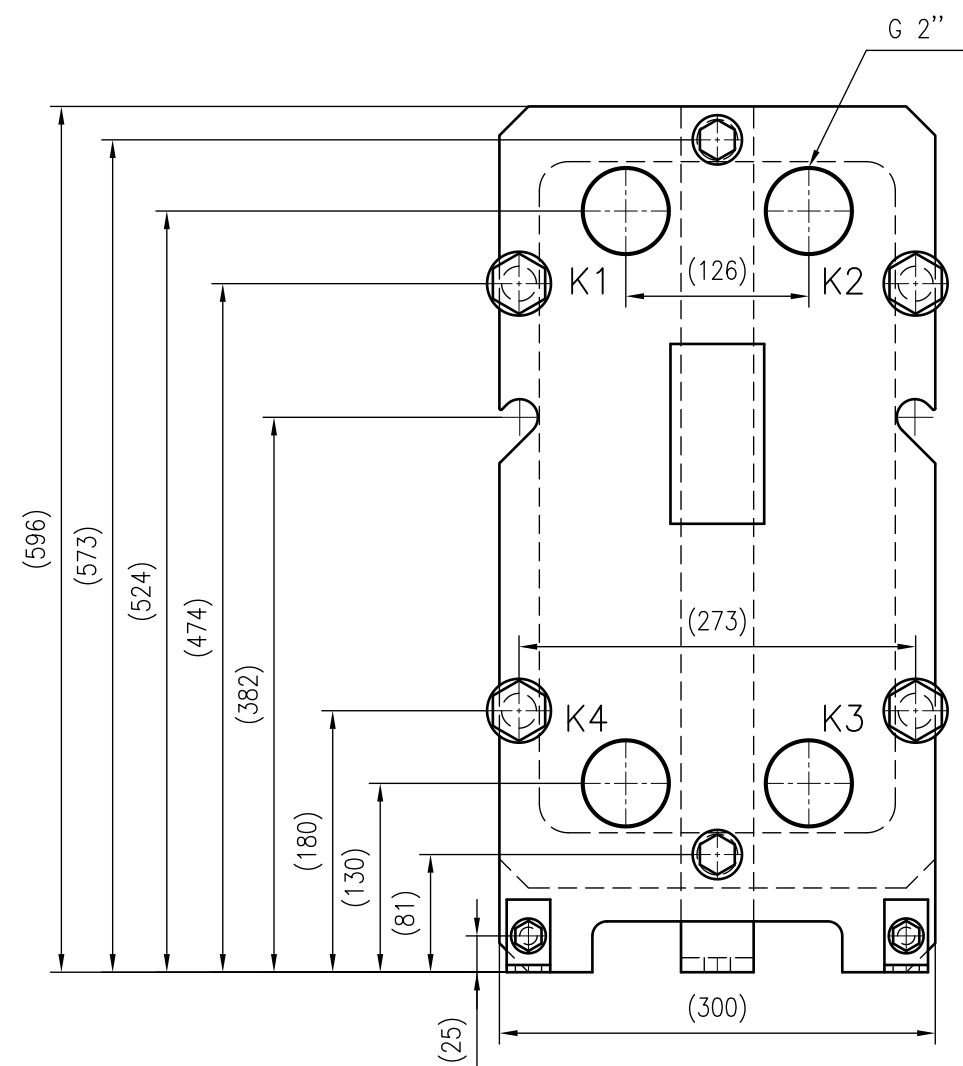

Side view

Front view

Isometric view

Top view

Unterliegt nicht dem Änderungsdienst/ Not subject to change management		Maßstab/ Scale: 1:5	Format/ Size: A2
Revision 14.01.2020	Longtherm RHG-07-70 - 8028600		