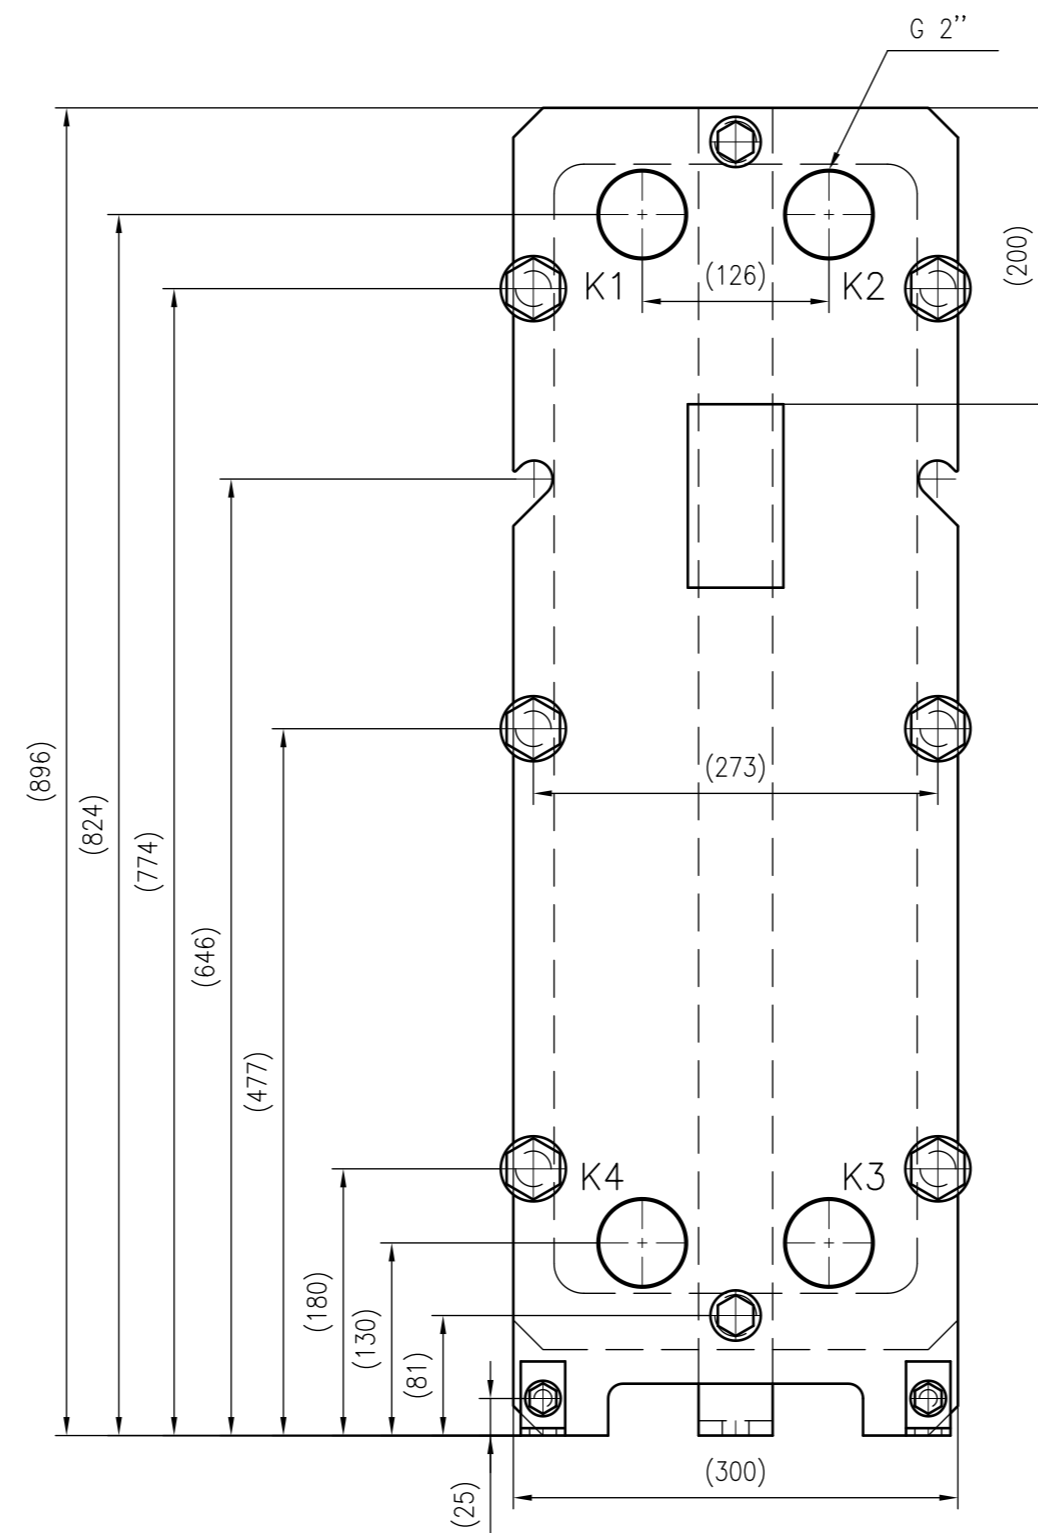

Side view

Front view

Isometric view

Top view

Unterliegt nicht dem Änderungsdienst/ Not subject to change management		Maßstab/ Scale: 1:5	Format/ Size: A1
Revision 27.07.2020	Longtherm RLG-14-85-P16 - 8123800		