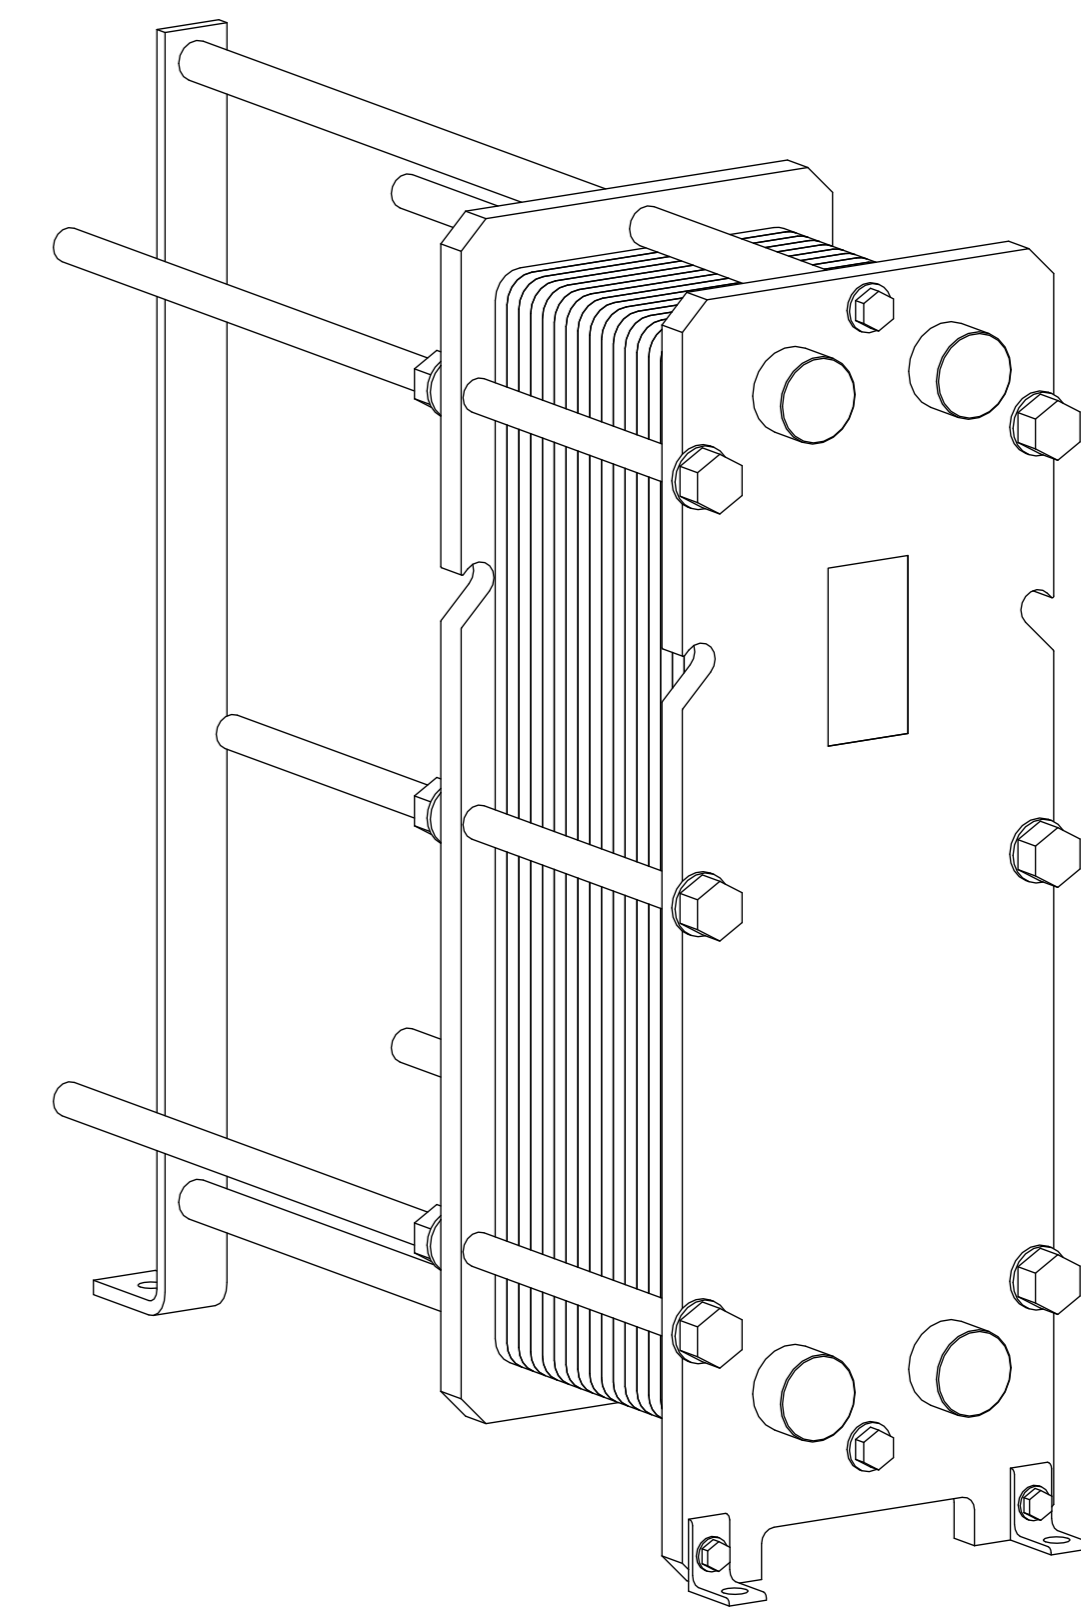

Side view

Front view

Isometric view

Top view

Unterliegt nicht dem Änderungsdienst/ Not subject to change management		Maßstab/ Scale: 1:5	Format/ Size: A1
Revision 27.07.2020	Longtherm RLG-14-85-P16 - 8123800		