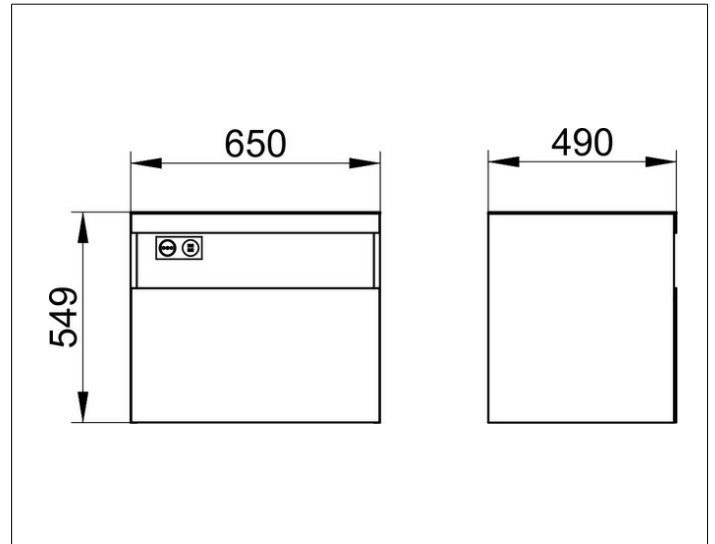

Stageline

32854970000 Waschtischunterbau

PRODUKT

ZEICHNUNG

PRODUKTBESCHREIBUNG

passend zum Keramik-Waschtisch Artikel-Nr. 32880,
1 Frontauszug mit Einzugsdämpfung, Hahnloch 35 mm, links
inkl. Geruchverschluss aus Kunststoff 1 1/4 x 32

AUSSTATTUNG

- 1 Einlegematte

OBERFLÄCHE

vulkanit/vulkanit

ABMESSUNG

650 x 550 x 490 mm