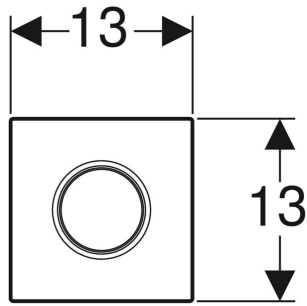

# Geberit Typ 01 Betätigungsplatte, rund, für Urinalsteuerung mit pneumatischer Spülauslösung

## TECHNISCHE DATEN

Tastenform rund

Art.-Nr.	Farbe / Oberfläche	Werkstoff	B cm	H cm	T cm	VEI St.
242.811.JQ.1	chrom / matt, easy-to-clean-beschichtet	Kunststoff	13	13	0.9	1