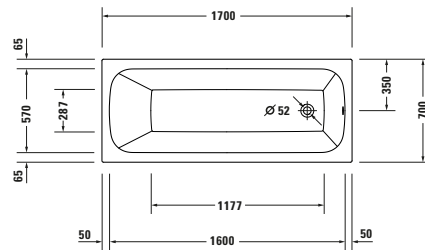

**Whirlwanne**

Basis Angaben	
Langbezeichnung	Duravit Qatego Whirlwanne 1700x700 mm Weiß, Jet-System, Einbau, Material: Sanitäracryl, Rechteckig, Anzahl Rückenschrägen: 1, Position Ablauf: - 760611000JS1000

Lieferumfang	
Inkl. Fußgestell	✓
Inkl. Ab- / Überlaufgarnitur	✓

Logistik	
Artikelgewicht	39,5 kg

**Beschreibungstexte**

Ausschreibungstext	Duravit Qatego Whirlwanne Weiß, Designer: Studio F. A. Porsche, Form: Rechteckig, Sanitäracryl, Einbauart: Einbau, Anzahl Rückenschrägen: 1, Position Rückenschräge: Variabel, Weiß, Inkl. Fußgestell, Inkl. Ab- / Überlaufgarnitur, Inkl. Gestell für Verkleidung, Anzahl Düsen im Seitenbereich: 6, Farbe Düsen im Seitenbereich: Chrom, Whirlsystem: Jet-System, Restwasserentleerung, Trockenlaufschutz, CE-Kennzeichen-1: EN 12764, EAN Nr.: 4067116074079, Artikelgewicht: 39,5 kg, Nutzinhalt: 240 l, Innentiefe: 460 mm, Abmessungen (Breite / Länge x Tiefe / Breite x Höhe): 1700 x 700 x 480 mm, Artikel Nr.: 760611000JS1000, Passende Artikel: Badewanne, Ab- und Überlaufgarnitur mit Zulauf, Wannengriff, Wannenancker, Wandprofil; Artikel Nr.: 791206000001000, 792804000001000, 790103000000000, 790126000000000; Modell Nr.: 700611, 791206, 792804, 790103, 790126
--------------------	--

**Spezifikationen**

Farbe	
Farbwert	Weiß
Glanzgrad	Glänzend
Montage	
Einbauart	Einbau
Position Rückenschräge	Variabel
Nutzinhalt	240 l
Material	
Material	Sanitäracryl
Whirlsystem	
Whirlsystem	Jet-System
Seitendüsen	
Anzahl Düsen im Seitenbereich	6
Farbe Düsen im Seitenbereich	Chrom

**Vermaßung**

Breite / Länge	1700 mm
Tiefe / Breite	700 mm
Höhe	480 mm

**Features**

Füße höhenverstellbar	✓
Restwasserentleerung	✓
Trockenlaufschutz	✓
Wannengriff möglich	✓

Weitere Informationen finden Sie hier