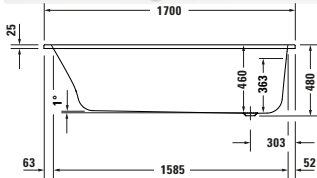

**Whirlwanne**

Basis Angaben	
Langbezeichnung	Duravit Qatego Whirlwanne 1700x700 mm Weiß, Jet-System, Einbau, Material: Sanitäracryl, Rechteckig, Anzahl Rückenschrägen: 1, Position Ablauf: - 760611000JS1000

Lieferumfang	
Inkl. Fußgestell	✓
Inkl. Ab- / Überlaufgarnitur	✓

Logistik	
Artikelgewicht	39,5 kg

**Beschreibungstexte**

Ausschreibungstext	Duravit Qatego Whirlwanne Weiß, Designer: Studio F. A. Porsche, Form: Rechteckig, Sanitäracryl, Einbauart: Einbau, Anzahl Rückenschrägen: 1, Position Rückenschräge: Variabel, Weiß, Inkl. Fußgestell, Inkl. Ab- / Überlaufgarnitur, Inkl. Gestell für Verkleidung, Anzahl Düsen im Seitenbereich: 6, Farbe Düsen im Seitenbereich: Chrom, Whirlsystem: Jet-System, Restwasserentleerung, Trockenlaufschutz, CE-Kennzeichen-1: EN 12764, EAN Nr.: 4067116074079, Artikelgewicht: 39,5 kg, Nutzinhalt: 240 l, Innentiefe: 460 mm, Abmessungen (Breite / Länge x Tiefe / Breite x Höhe): 1700 x 700 x 480 mm, Artikel Nr.: 760611000JS1000, Passende Artikel: Badewanne, Ab- und Überlaufgarnitur mit Zulauf, Wannengriff, Wannenancker, Wandprofil; Artikel Nr.: 791206000001000, 792804000001000, 790103000000000, 790126000000000; Modell Nr.: 700611, 791206, 792804, 790103, 790126
--------------------	--

**Spezifikationen**

Farbe	
Farbwert	Weiß
Glanzgrad	Glänzend
Montage	
Einbauart	Einbau
Position Rückenschräge	Variabel
Nutzinhalt	240 l
Material	
Material	Sanitäracryl
Whirlsystem	
Whirlsystem	Jet-System
Seitendüsen	
Anzahl Düsen im Seitenbereich	6
Farbe Düsen im Seitenbereich	Chrom

**Vermaßung**

Breite / Länge	1700 mm
Tiefe / Breite	700 mm
Höhe	480 mm

**Features**

Füße höhenverstellbar	✓
Restwasserentleerung	✓
Trockenlaufschutz	✓
Wannengriff möglich	✓

Weitere Informationen finden Sie hier