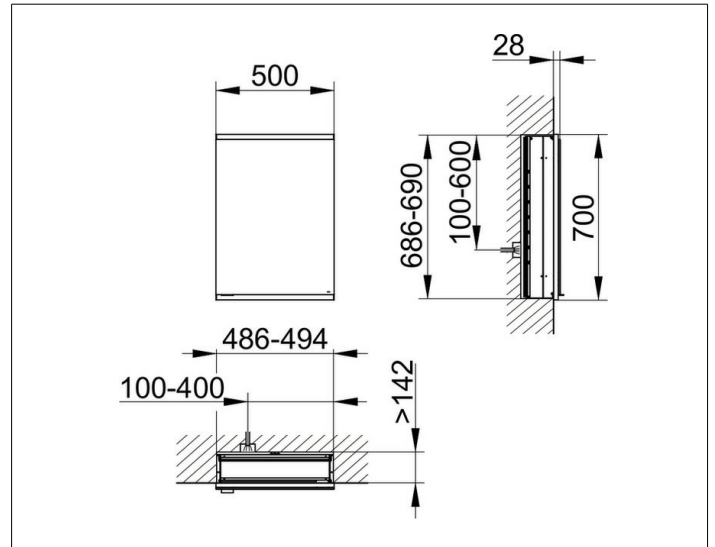

Royal Modular 2.0  
800120050100100 Spiegelschrank

PRODUKT

ZEICHNUNG

EEK: C ,

OBERFLÄCHE

silber-eloxiert

ABMESSUNG

500 x 700 x 160 mm