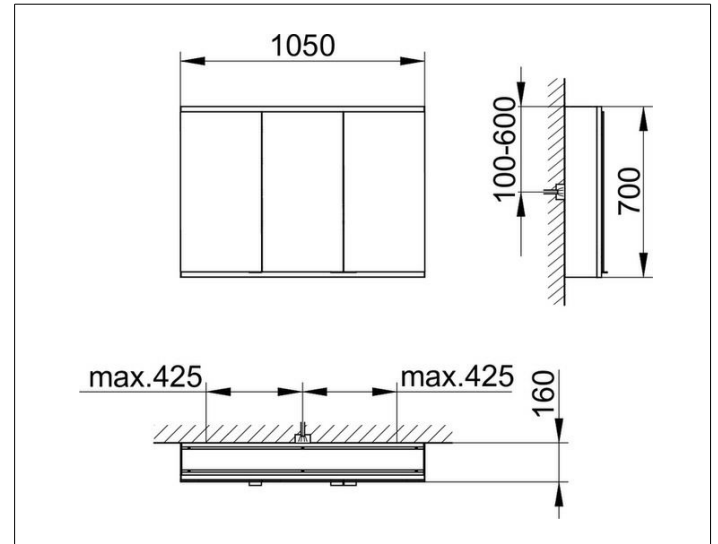

Royal Modular 2.0
800321000100200 Spiegelschrank

PRODUKT

ZEICHNUNG

EEK: C ,

OBERFLÄCHE

silber-eloxiert

ABMESSUNG

1050 x 700 x 160 mm