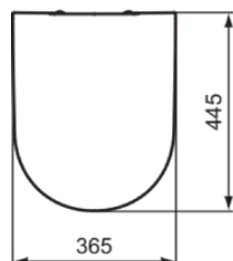

WASHPOINT

R392101

WASHPOINT | Wrapover Sitz 365x445x50 mm in weiß glänzend | SoftClosing WC

Bild & Zeichnung

Allgemeine Informationen

Produktart	Wrapover Sitz
Marke	Ideal Standard
Kollektion	WASHPOINT
Farbcode	01
Farbbeschreibung	Weiß Glänzend
Oberflächenveredelung	glänzend
Maximale Höhe (mm)	50
Maximale Breite (mm)	365
Ausladung (mm)	445
EAN Code	3391500510906
Nettogewicht (kg)	2.90