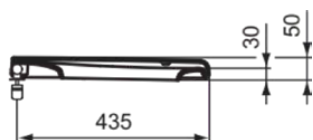

WASHPOINT

R392101

WASHPOINT | Wrapover Sitz 365x445x50 mm in weiß glänzend | SoftClosing WC

Bild & Zeichnung

Allgemeine Informationen

Produktart	Wrapover Sitz
Marke	Ideal Standard
Kollektion	WASHPOINT
Farbcode	01
Farbbeschreibung	Weiß Glänzend
Oberflächenveredelung	glänzend
Maximale Höhe (mm)	50
Maximale Breite (mm)	365
Ausladung (mm)	445
EAN Code	3391500510906
Nettogewicht (kg)	2.90

Funktionen

SoftClosing WC

Produktspezifikationen

Scharnieraufnahme	Scharnier in Deckel eingelassen
Schlankes Modell	Nein
Schnellwechsel Option	Nein
Diebstahlschutz	Nein
Mit Motiv	Nein
Geeignet für handelsübliche Toiletten	Nein
Schließmechanismus	Soft close
Materialspezifikation	Duroplast
PVD Technologie	Nein
IdealPlus Technologie	Nein