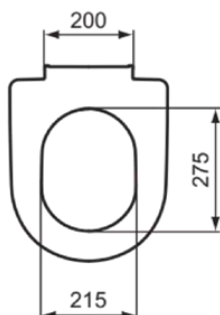

WASHPOINT

R392101

WASHPOINT | Wrapover Sitz 365x445x50 mm in weiß glänzend | SoftClosing WC

Bild & Zeichnung

Allgemeine Informationen

Produktart	Wrapover Sitz
Marke	Ideal Standard
Kollektion	WASHPOINT
Farbcode	01
Farbbeschreibung	Weiß Glänzend
Oberflächenveredelung	glänzend
Maximale Höhe (mm)	50
Maximale Breite (mm)	365
Ausladung (mm)	445
EAN Code	3391500510906
Nettogewicht (kg)	2.90