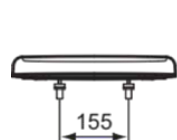

WASHPOINT

R392101

WASHPOINT | Wrapover Sitz 365x445x50 mm in weiß glänzend | SoftClosing WC

Bild & Zeichnung

Allgemeine Informationen

Produktart	Wrapover Sitz
Marke	Ideal Standard
Kollektion	WASHPOINT
Farbcode	01
Farbbeschreibung	Weiß Glänzend
Oberflächenveredelung	glänzend
Maximale Höhe (mm)	50
Maximale Breite (mm)	365
Ausladung (mm)	445
EAN Code	3391500510906
Nettogewicht (kg)	2.90