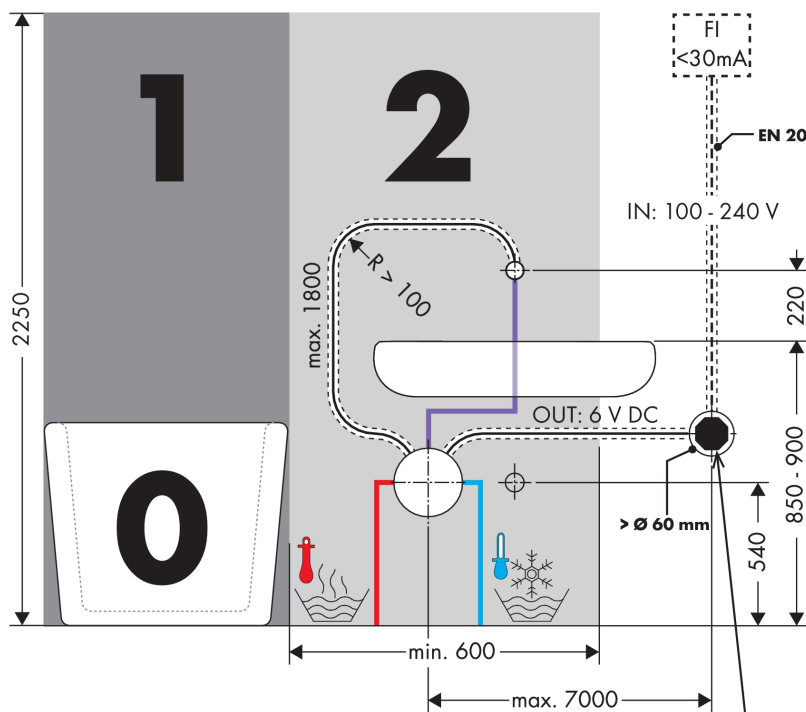

AXOR Citterio

Elektronik-Waschtismischer Unterputz für Wandmontage mit Auslauf 161 mm

Oberfläche: Edelstahl Optic Artikelnummer: 39117800

Einbaubeispiel

DIN VDE 0100 Teil 701 / IEC 60364-7-701

- 0, 1, 2 = Schutzbereich
- 0, 1, 2 = Zone de protection
- 0, 1, 2 = Protected area
- 0, 1, 2 = Zona protetta
- 0, 1, 2 = Área protegida
- 0, 1, 2 = Veiligheidszone
- 0, 1, 2 = Beskyttelsesklasse
- 0, 1, 2 = Área de protecção
- 0, 1, 2 = Sféra ochranná
- 0, 1, 2 = Chráněná oblasť
- 0, 1, 2 = Ochranná oblasť
- 0, 1, 2 = 保护区
- 0, 1, 2 = Защитная зона
- 0, 1, 2 = Biztonsági zóna
- 0, 1, 2 = Suoja-alue
- 0, 1, 2 = Skyddsområde
- 0, 1, 2 = Saugos zona
- 0, 1, 2 = Zaštitno područje
- 0, 1, 2 = Koruma bölgesi
- 0, 1, 2 = Domeniu de protecție
- 0, 1, 2 = Εύρος προστασίας
- 0, 1, 2 = Zaštitno območje
- 0, 1, 2 = Kaite ulatus
- 0, 1, 2 = Aizsardzības zona
- 0, 1, 2 = Zaštitno područje
- 0, 1, 2 = Beskyttelseszone
- 0, 1, 2 = Диапазон на защита
- 0, 1, 2 = Zona e mbrojtjes.
- 0, 1, 2 = منطقة حماية