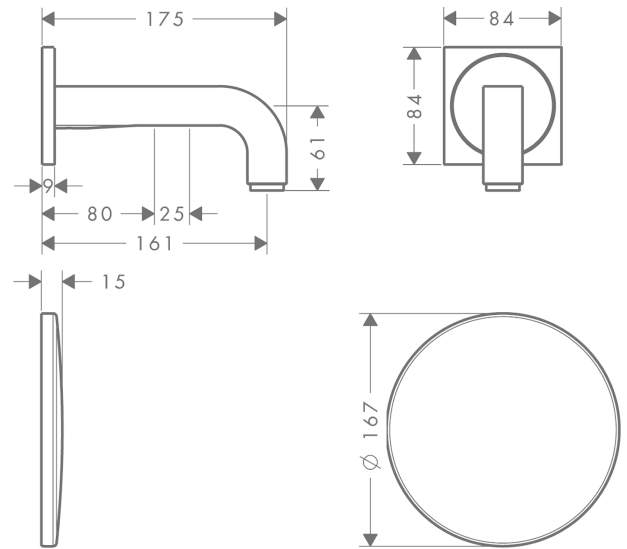

Technologie

AXOR Citterio
Elektronik-Waschtischmischer Unterputz für Wandmontage mit Auslauf 161 mm
 Oberfläche: **Edelstahl Optic** Artikelnummer: **39117800**

Produktabbildung

Maßzeichnung

Durchflussdiagramm

AXOR Citterio

Elektronik-Waschtismischer Unterputz für Wandmontage mit Auslauf 161 mm

Oberfläche: Edelstahl Optic Artikelnummer: 39117800

Einbaubeispiel

DIN VDE 0100 Teil 701 / IEC 60364-7-701

- 0, 1, 2 = Schutzbereich
- 0, 1, 2 = Zone de protection
- 0, 1, 2 = Protected area
- 0, 1, 2 = Zona protetta
- 0, 1, 2 = Área protegida
- 0, 1, 2 = Veiligheidszone
- 0, 1, 2 = Beskyttelsesklasse
- 0, 1, 2 = Área de protecção
- 0, 1, 2 = Sféra ochranná
- 0, 1, 2 = Chráněná oblasť
- 0, 1, 2 = Ochranná oblasť
- 0, 1, 2 = 保护区
- 0, 1, 2 = Защитная зона
- 0, 1, 2 = Biztonsági zóna
- 0, 1, 2 = Suoja-alue
- 0, 1, 2 = Skyddsområde
- 0, 1, 2 = Saugos zona
- 0, 1, 2 = Zaštitno područje
- 0, 1, 2 = Koruma bölgesi
- 0, 1, 2 = Domeniu de protecție
- 0, 1, 2 = Εύρος προστασίας
- 0, 1, 2 = Zaštitno območje
- 0, 1, 2 = Kaite ulatus
- 0, 1, 2 = Aizsardzības zona
- 0, 1, 2 = Zaštitno područje
- 0, 1, 2 = Beskyttelseszone
- 0, 1, 2 = Диапазон на защита
- 0, 1, 2 = Zona e mbrojtjes.
- 0, 1, 2 = منطقة حماية