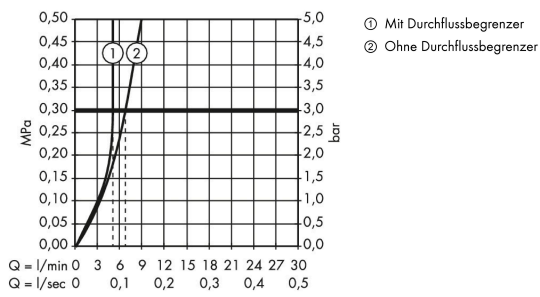

Technologie

AXOR Citterio
Elektronik-Waschtischmischer Unterputz für Wandmontage mit Auslauf 161 mm
 Oberfläche: **Edelstahl Optic** Artikelnummer: **39117800**

Produktabbildung

Maßzeichnung

Durchflussdiagramm