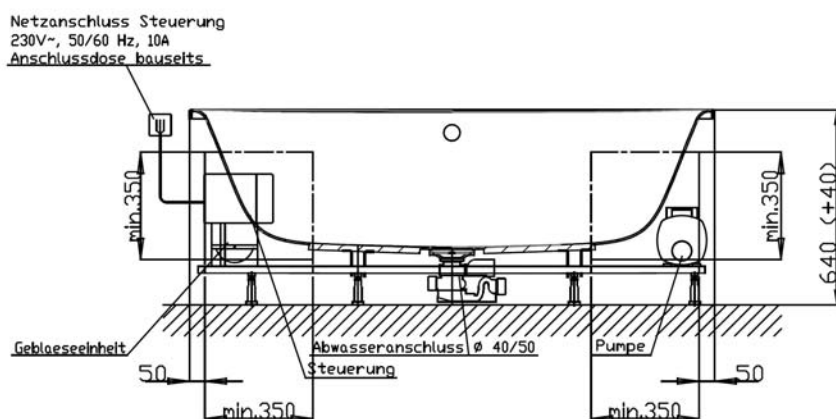

Artikelbeschreibung:

Tergum: Lassen Sie mit TERGUM Ihre Verspannungen im Oberkörper verschwinden. Ist Ihr Nacken verspannt? Spüren Sie die unzähligen Stunden am Schreibtisch in Ihrem Rücken? Wer viel sitzt, leidet häufig unter Verspannungen. Erleichterung verschafft Ihnen nunmehr unser Whirlsystem TERGUM.

☐ Fernbedienung