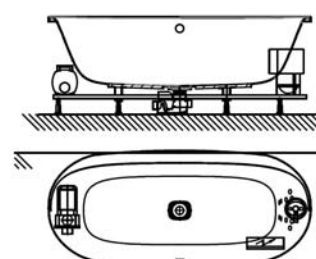

Aggregatanordnung