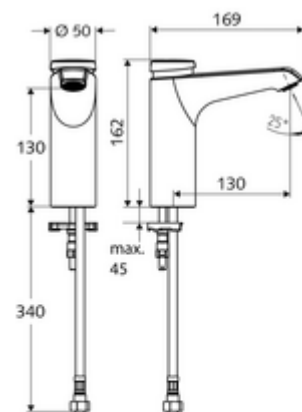

### Lieferumfang

- Selbstschluss-Einlocharmatur
  - Selbstschlusskartusche SC II
  - Strahlregler
- Flexibler Anschlussschlauch Clean-Fix S G 3/8 IG x 380 mm, mit Vorfilter
- Befestigungsmaterial für Waschtischmontage

### Technische Daten

- Laufzeit: 2 - 15 s einstellbar (7 s Werkseinstellung)
- Durchfluss: max. 5 l/min druckunabhängig
- Fließdruck: 1,0 - 5,0 bar
- Max. Ruhedruck: 8 bar
- Max. Betriebstemperatur: 70 °C (80 °C für thermische Desinfektion)
- Werkstoff: Gehäuse Messing konform TrinkwV
- Oberfläche: chrom
- Anschluss: G 3/8 IG
- Zertifikate: PA-IX 29071/IO
- Geräuschkategorie: I
- Durchflussklasse: O