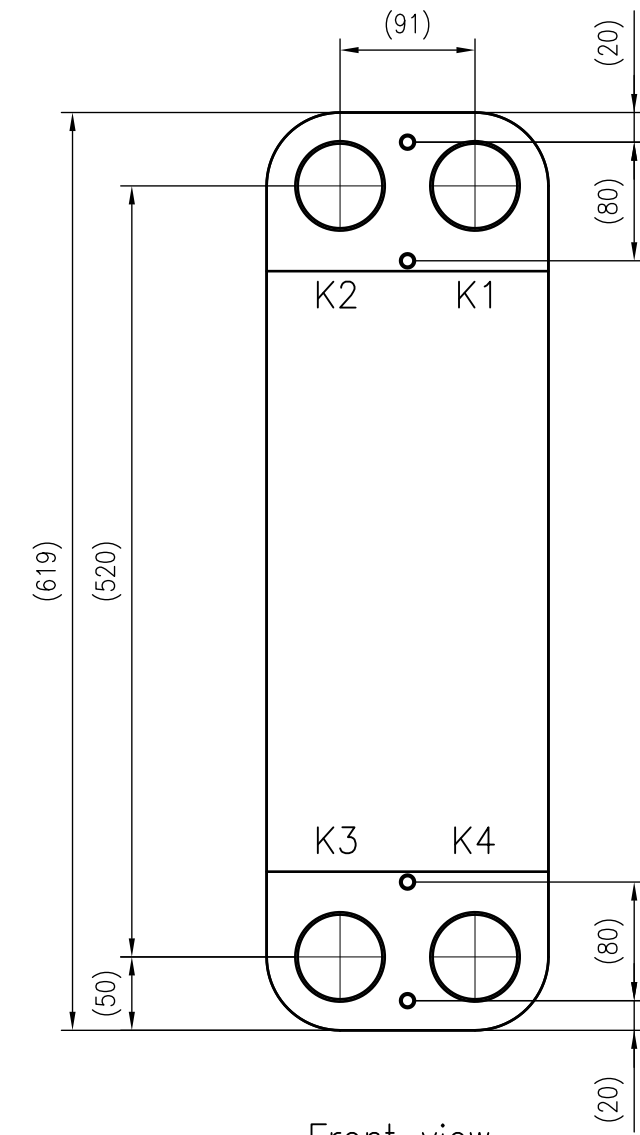

Side view

Front view

Isometric view

Top view

Unterliegt nicht dem Änderungsdienst/ Not subject to change management	Maßstab/ Scale: 1:5	Format/ Size: A2
Revision 27.08.2020	Longtherm RHB-110-60-P25 - 8045600	