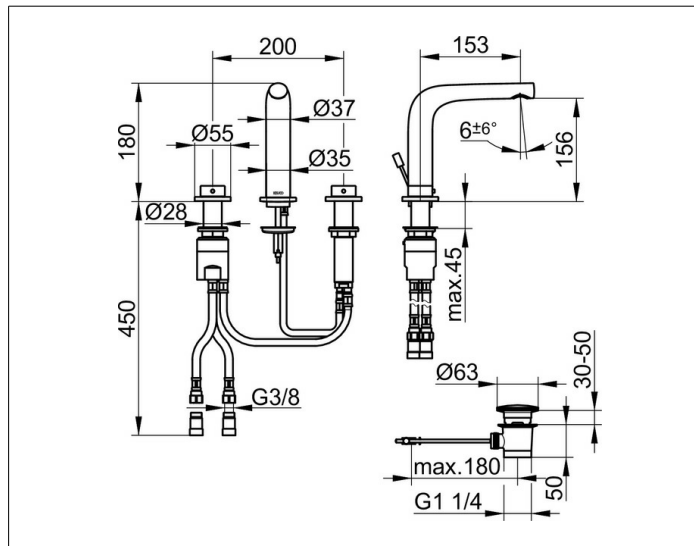

Edition 400

5151503000 Dreiloch-Waschtischarmatur 150

PRODUKT

ZEICHNUNG

PRODUKTBESCHREIBUNG

mit Zugstangen-Ablaufgarnitur 1 1/4 Zoll
 Dreilochmontage, Keramikventile
 für Temperaturverstellung und Mengenregulierung,
 Luftsprudler SLIM SSR M 24x1, Strahlwinkel verstellbar,
 Druckschläuche 400 mm, G 3/8 Zoll
 Durchfluss begrenzt auf 7,6 l/min.
 geräuschgeprüft

OBERFLÄCHE

Bronze gebürstet

AUSSCHREIBUNGSTEXT

KEUCO Edition 400 Dreiloch-Waschtischarmatur 150, 51515030000
 Dreiloch-Waschtischarmatur mit hochwertiger PVD-Beschichtung,
 Bronze gebürstet, in skulpturaler Formensprache,
 Standmontage, inkl. Zugstangen-Ablaufgarnitur 1 1/4 Zoll,
 hochwertiges Keramikventil für Temperaturverstellung
 und Ventil für Mengenregulierung,
 Dreilochmontage, verdeckt integrierter Luftsprudler SLIM SSR M 24x1,
 Strahlwinkel verstellbar +/-6°,
 sichtbare Höhe 180 mm, Auslaufhöhe 156 mm, Ausladung 174 mm,
 Wasseranschluss mit flexiblen Druckschläuchen,
 Länge 400 mm, G 3/8 Zoll,
 Durchflussmenge begrenzt auf 7,6 l/min.,
 Länge der Zugstange 400 mm,
 Abdeckstopfen Durchmesser 63 mm