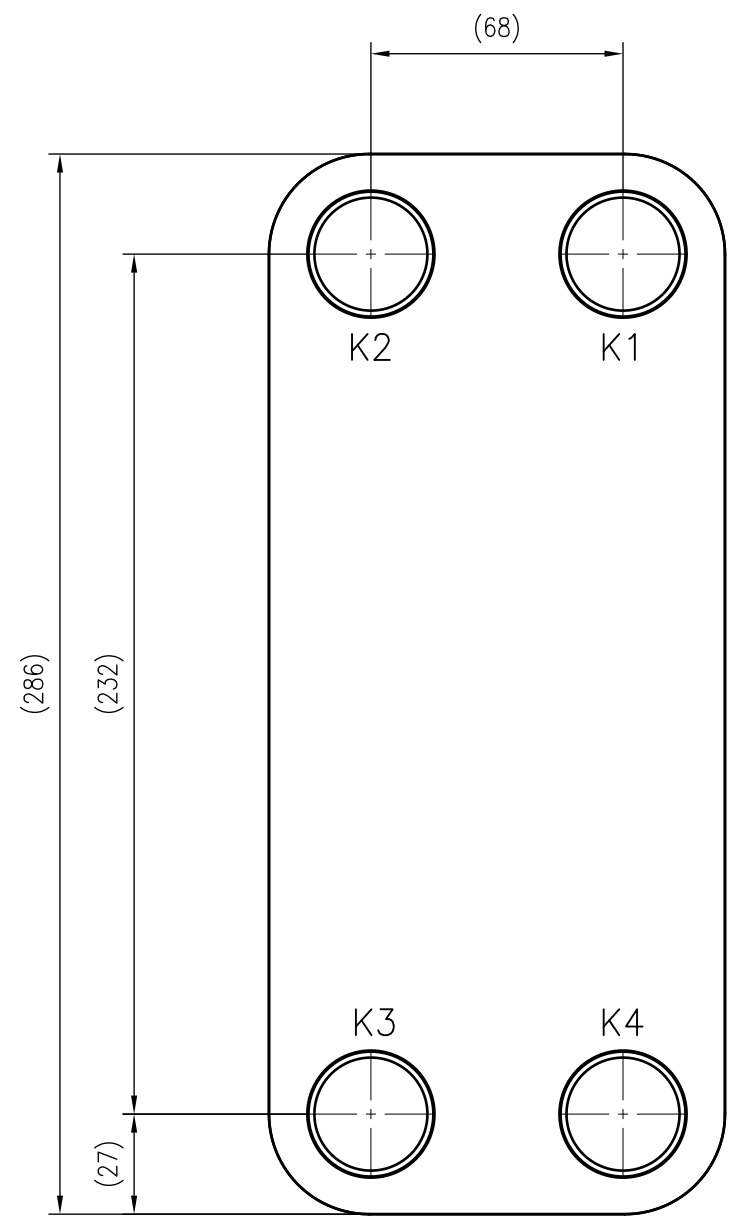

Side view

Front view

Isometric view

Top view

Unterliegt nicht dem Änderungsdienst/ Not subject to change management		Maßstab/ Scale: 1:2	Format/ Size: A2
Revision 05.09.2018	Longtherm RHB 31 90 – 8012500		