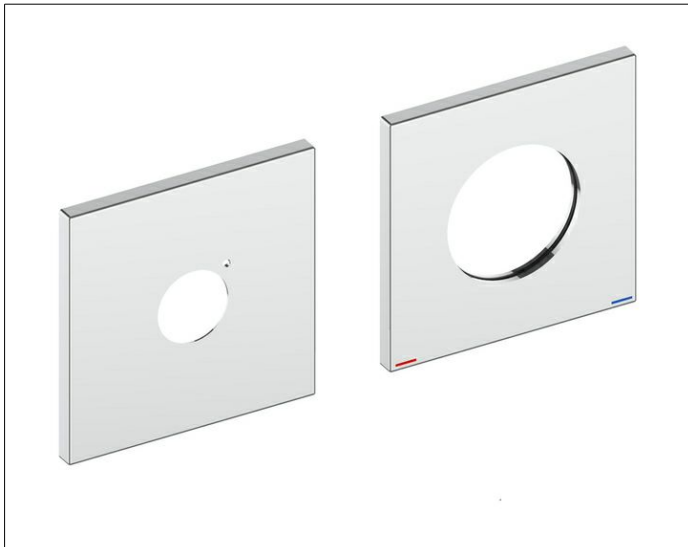

Edition 90 Square  
59116010092 Rosetten-Set

**PRODUKT**

**ZEICHNUNG**

**PRODUKTBESCHREIBUNG**

für Einhebel-Waschtischmischer UP, 85 x 85 mm, eckig,  
aus Messing, zur Montage zwischen Fliesen und Fertigset

**OBERFLÄCHE**

verchromt

**ABMESSUNG**

85 mm, eckig