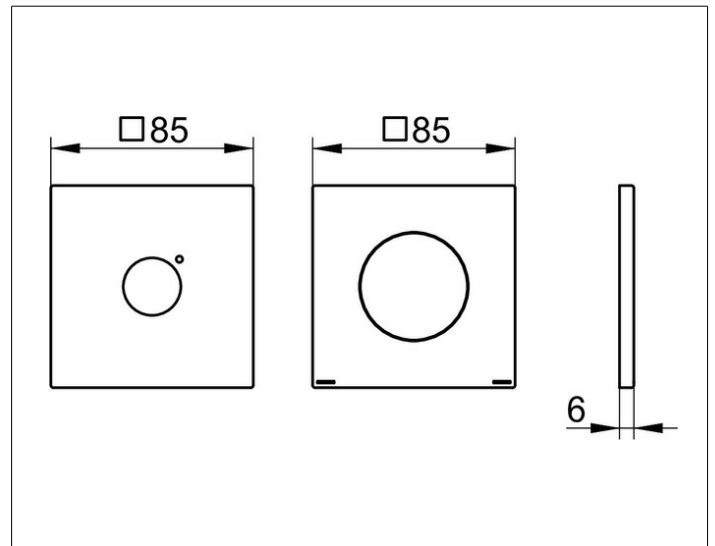

Edition 90 Square  
59116010092 Rosetten-Set

**PRODUKT**

**ZEICHNUNG**

**PRODUKTBESCHREIBUNG**

für Einhebel-Waschtischmischer UP, 85 x 85 mm, eckig,  
aus Messing, zur Montage zwischen Fliesen und Fertigset

**OBERFLÄCHE**

verchromt

**ABMESSUNG**

85 mm, eckig