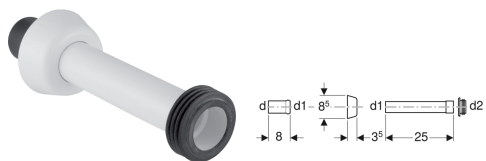

## Geberit Set Spülbogenverlängerung mit Rosette

Beispielbild

### Verwendungszwecke

- Zum Verbinden von Spülbögen und WCs

### Lieferumfang

- Steckmuffe
- Rosette
- Spülrohr
- Manschette aus EPDM, ø 44 / 55 mm

Art.-Nr.	Farbe / Oberfläche	d, ø	d1, ø	d2, ø	arc	VE1	VE2	VE3
118.026.11.1	weiß-alpin	45 mm	40 mm	44 mm	0°	1 St.	10 St.	50 St.