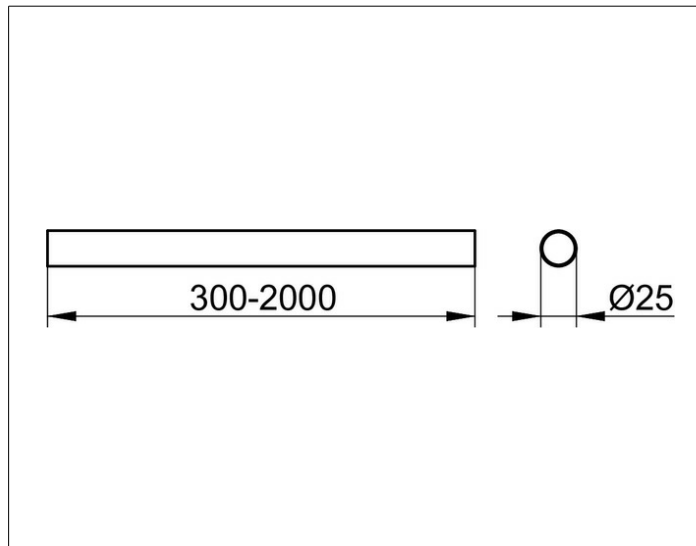

Plan
14930070900 Brausevorhangstange

PRODUKT

ZEICHNUNG

PRODUKTBESCHREIBUNG

auch als Deckenstütze verwendbar,
Stange bauseits kürzbar

OBERFLÄCHE

Edelstahl

ABMESSUNG

900 mm

AUSSCHREIBUNGSTEXT

KEUCO PLAN Brausevorhangstange 14930070900
Edelstahl, Durchmesser 25 mm
Stange bauseits kürzbar
900 mm
auch als Deckenstütze verwendbar