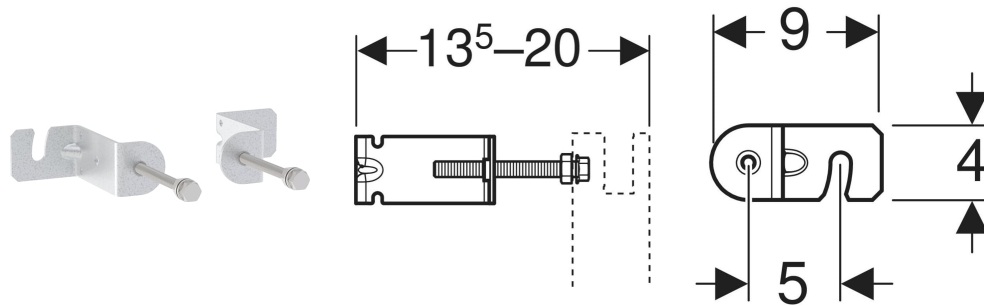

Geberit DuofixBasic Set Wandanker für Einzelmontage

VERWENDUNGSZWECKE

- Zum Befestigen von Geberit Duofix Montageelementen vor Trockenbau- und Massivwänden
- Zum Abstützen der Beplankung bei teilhohen Vorwandinstallationen
- Für Geberit Duofix Elemente mit Fußplatten aus Kunststoff
- Für Geberit Duofix Elemente für Wand-WC mit Ausladung bis 62 cm

EIGENSCHAFTEN

- Tiefenverstellbar
- Wandanker 360° drehbar, bei Abstützung der Beplankung 180° drehbar
- Verzinkt
- Gewindestange M8, verzinkt

TECHNISCHE DATEN

Werkstoff Stahl

LIEFERUMFANG

- Set à 2 Stück

Art.-Nr.	L cm	B cm	H cm	VE1 St.	VE2 St.	VE3 St.
111.839.00.2 Neu	8	9	4	1	5	300