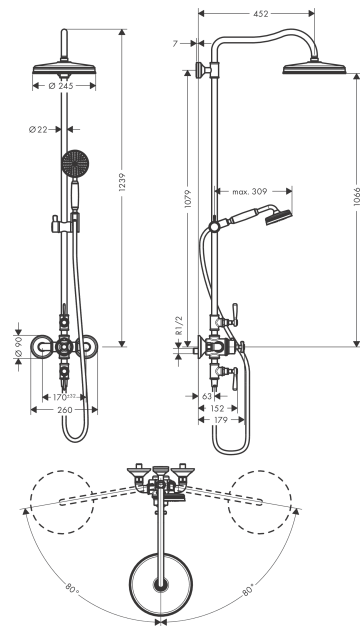

AXOR Montreux
Showerpipe mit Thermostat und Kopfbrause 240 1jet
Oberfläche: **Polished Black Chrome** Artikelnummer: **16572330**

Merkmale

- besteht aus: Kopfbrause, Handbrause, Brausethermostat, Brauseschlauch, Handbrausehalterung, Brausestange
- Brausekopfgröße Kopfbrause: 240 mm
- Strahlart Kopfbrause: RainAir
- Durchflussmenge RainAir Strahl (bei 3 bar): 15 l/min
- Strahlart Handbrause: RainAir
- Durchfluss für Handbrause bei 3 bar: 13,5 l/min
- maximale Durchflussmenge für Showerpipe bei 3 bar: 15 l/min
- Mindestfließdruck: 1 bar
- min. Betriebsdruck: 1 bar
- max. Betriebsdruck: 10 bar
- Brausestangendurchmesser: 22 mm
- höhenverstellbare Handbrausehalterung
- Brausearmlänge Kopfbrause: 450 mm
- schwenkbarer Brausearm
- Thermostat AXOR Montreux
- Sicherheitssperre bei 40°C
- einstellbare Heißwasserbegrenzung
- für Durchlauferhitzer geeignet
- Montageart: Aufputzinstallation
- Anschlussgröße DN15
- Anschlussgewinde G ½
- Stichmaß 170 ± 32 mm
- Eigensicher gegen Rückfließen
- Gesamtlänge Brausestange: 1060 mm
- 2 Verbraucher

Technologie

AXOR Montreux
Showersystem mit Thermostat und Kopfbrause 240 1jet
 Oberfläche: **Polished Black Chrome** Artikelnummer: **16572330**

Produktabbildung

Maßzeichnung

Durchflussdiagramm