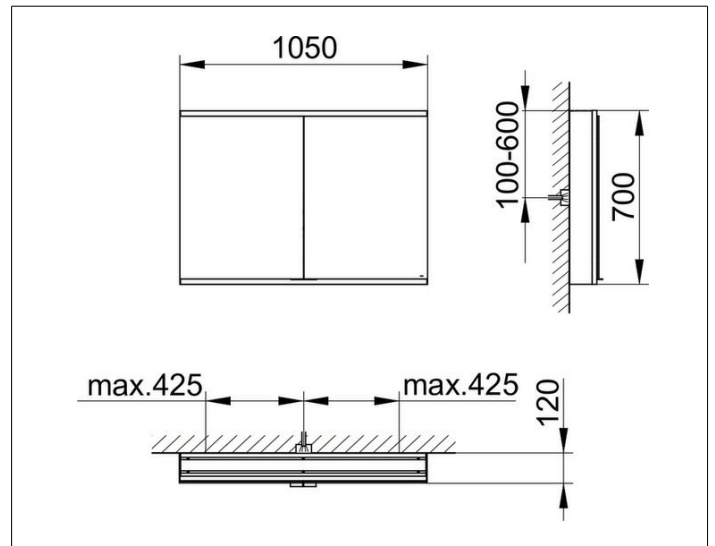

Royal Modular 2.0
800211000000300 Spiegelschrank

PRODUKT

ZEICHNUNG

EEK: C ,

OBERFLÄCHE

silber-eloxiert

ABMESSUNG

1050 x 700 x 120 mm