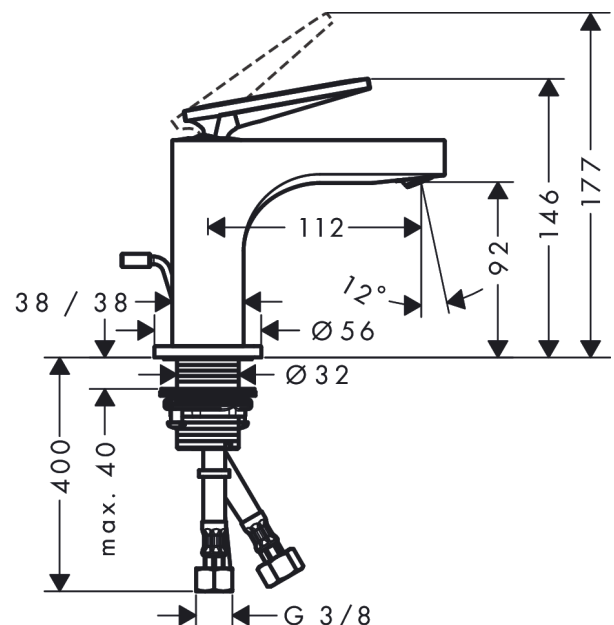

AXOR Citterio
Einhebel-Waschtischmischer 90 mit Hebelgriff für Handwaschbecken mit Zugstangen-
Ablaufgarnitur
 Oberfläche: **Brushed Nickel** Artikelnummer: **39022820**

Merkmale

- besteht aus: Einhebel-Waschtischmischer, Ablaufgarnitur
- ComfortZone 90
- Ausladung: 112 mm
- Auslaufhöhe: 92 mm
- Griffvariante: Hebelgriff
- Strahlart: Laminarstrahl
- schwenkbarer Strahlformer
- maximale Durchflussmenge bei 3 bar: 5 l/min
- Keramikmischsystem
- für Durchlauferhitzer geeignet
- Zugstangen-Ablaufgarnitur G 1¼
- Anschlussart: G ¾ Anschlussschläuche
- Anschlussgröße: DN15
- EU-Taxonomie: max. 6 l/min - wesentlicher Beitrag (SC) möglich
- DVGW_NW-6506DM0556
- PA-IX 17509/IO

Technologie

Zertifikate / Nachhaltigkeit

Produktabbildung

Maßzeichnung

AXOR Citterio
Einhebel-Waschtischmischer 90 mit Hebelgriff für Handwaschbecken mit Zugstangen-
Ablaufgarnitur
 Oberfläche: **Brushed Nickel** Artikelnummer: **39022820**

Durchflussdiagramm