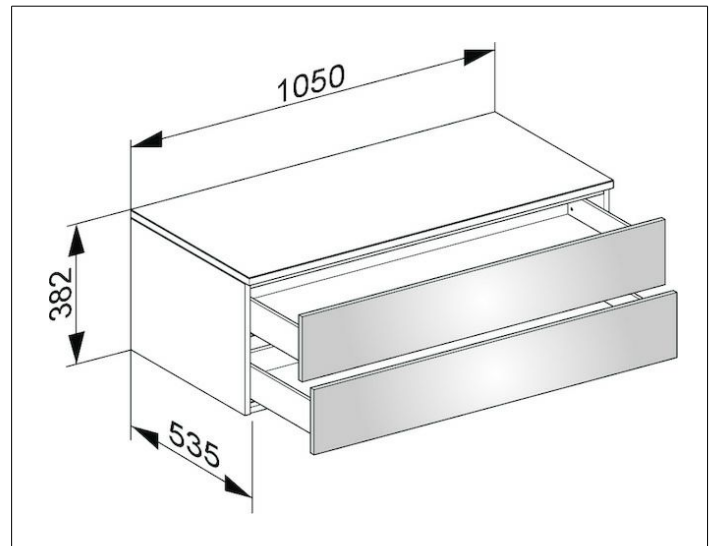

Edition 400

31752210000 Sideboard

PRODUKT

ZEICHNUNG

OBERFLÄCHE

weiß Hochglanz/weiß Hochglanz

ABMESSUNG

1050 x 382 x 535 mm