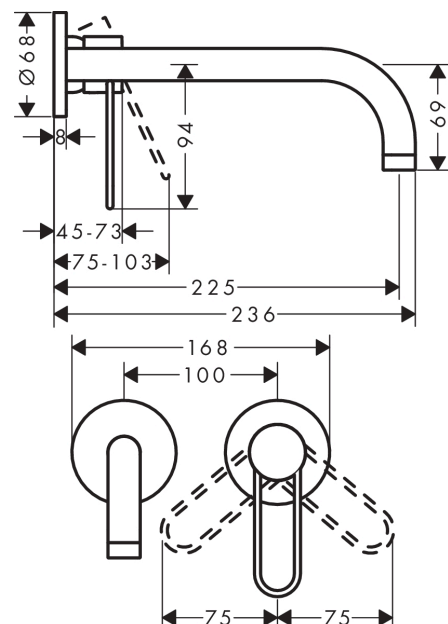

### Merkmale

- besteht aus: Einhebel-Waschtischmischer Unterputz für Wandmontage, Ablaufgarnitur
- Ausladung: 225 mm
- Griffvariante: Bügelgriff
- Strahlart: Normalstrahl
- maximale Durchflussmenge bei 3 bar: 5 l/min
- Keramikmischsystem
- Temperaturbegrenzung einstellbar
- für Durchlauferhitzer geeignet
- unverschleißbare Ablaufgarnitur
- Anschlussart: Grundkörper
- Anschlussgröße: DN15
- Griff rechts oder links positionierbar, abhängig von der Installation des Grundkörpers
- EU-Taxonomie: max. 6 l/min - wesentlicher Beitrag (SC) möglich
- DVGW DW-6512CS0472
- PA-IX 7310/IO

### Maßzeichnung

**AXOR Uno**  
**Einhebel-Waschtismischer Unterputz für Wandmontage mit Bügelgriff und Auslauf 225 mm**  
 Oberfläche: **Brushed Gold Optic** Artikelnummer: **38122250**