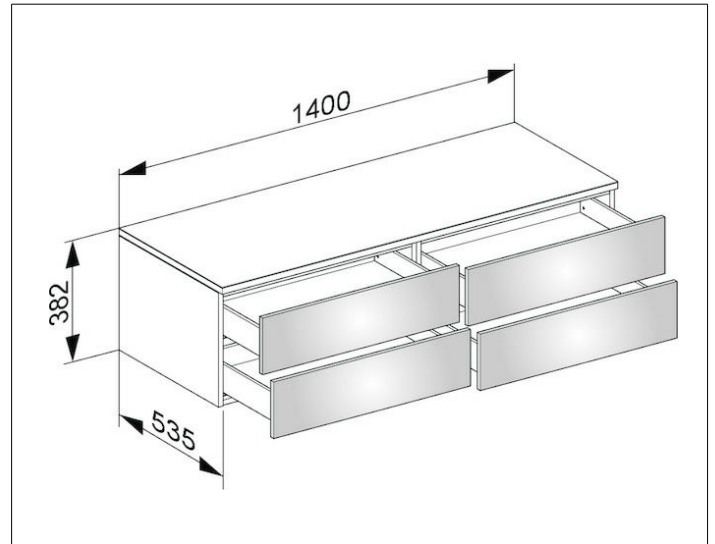

Edition 400

3176630000 Sideboard

PRODUKT

ZEICHNUNG

OBERFLÄCHE

weiß/Glas weiß klar

ABMESSUNG

1400 x 382 x 535 mm