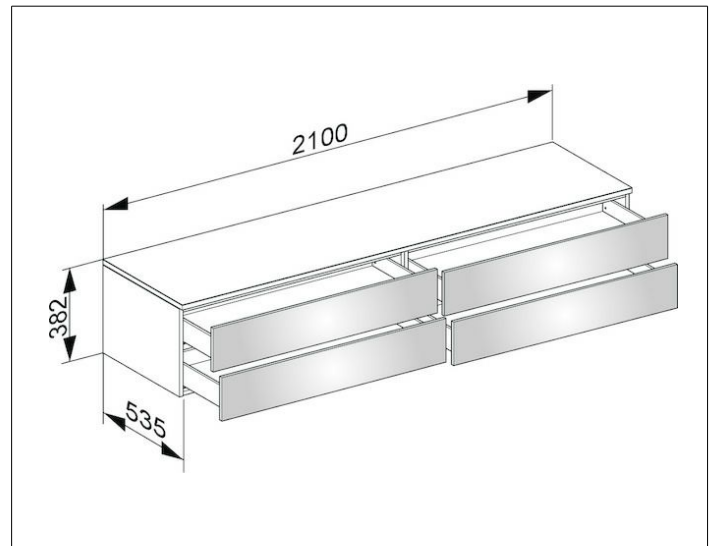

Edition 400

31772210000 Sideboard

PRODUKT

ZEICHNUNG

OBERFLÄCHE

weiß Hochglanz/weiß Hochglanz

ABMESSUNG

2100 x 382 x 535 mm