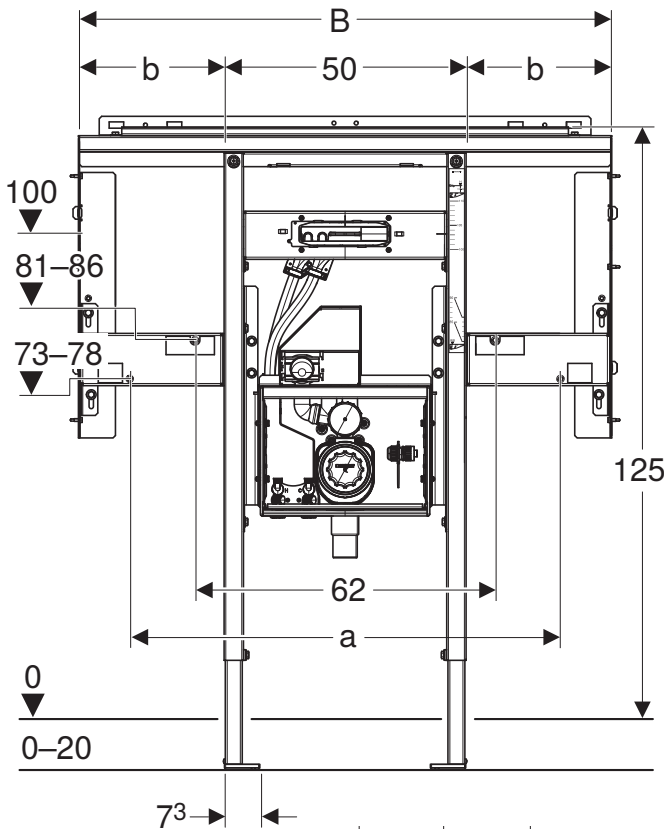

INSTALLATION MANUAL

MONTAGEANLEITUNG
INSTRUCTIONS DE MONTAGE
ISTRUZIONI PER IL MONTAGGIO

968.773.00.0(03)

		B	b	a
(75 cm)	111.071.00.1	80	15	59
(90 cm)	111.072.00.1	95	22 ⁵	74
(105 cm)	111.073.00.1	110	30	89
(120 cm)	111.074.00.1	125	37 ⁵	104

Geberit ONE, H = 100 cm

- (75 cm) 111.051.00.1
- (90 cm) 111.052.00.1
- (105 cm) 111.053.00.1
- (120 cm) 111.054.00.1

Geberit ONE, H = 90 cm

- (75 cm) 111.942.00.1
- (90 cm) 111.943.00.1
- (105 cm) 111.944.00.1
- (120 cm) 111.945.00.1

5

6

7

8

9

→ **2** 11

1 B

1

8

9

10

11

12

→ **2** 11

2

1