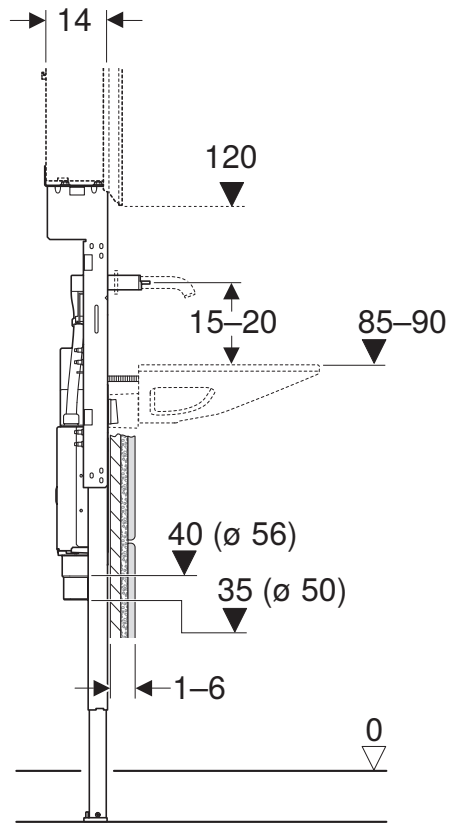

INSTALLATION MANUAL

MONTAGEANLEITUNG
INSTRUCTIONS DE MONTAGE
ISTRUZIONI PER IL MONTAGGIO

968.773.00.0(03)

		B	b	a
(75 cm)	111.071.00.1	80	15	59
(90 cm)	111.072.00.1	95	22 ⁵	74
(105 cm)	111.073.00.1	110	30	89
(120 cm)	111.074.00.1	125	37 ⁵	104

Geberit ONE, H = 100 cm

- (75 cm) 111.051.00.1
- (90 cm) 111.052.00.1
- (105 cm) 111.053.00.1
- (120 cm) 111.054.00.1

Geberit ONE, H = 90 cm

- (75 cm) 111.942.00.1
- (90 cm) 111.943.00.1
- (105 cm) 111.944.00.1
- (120 cm) 111.945.00.1

5

6

7

8

9

→ **2** 11

1 B

1

8

9

10

11

12

→ **2** 11

2

1