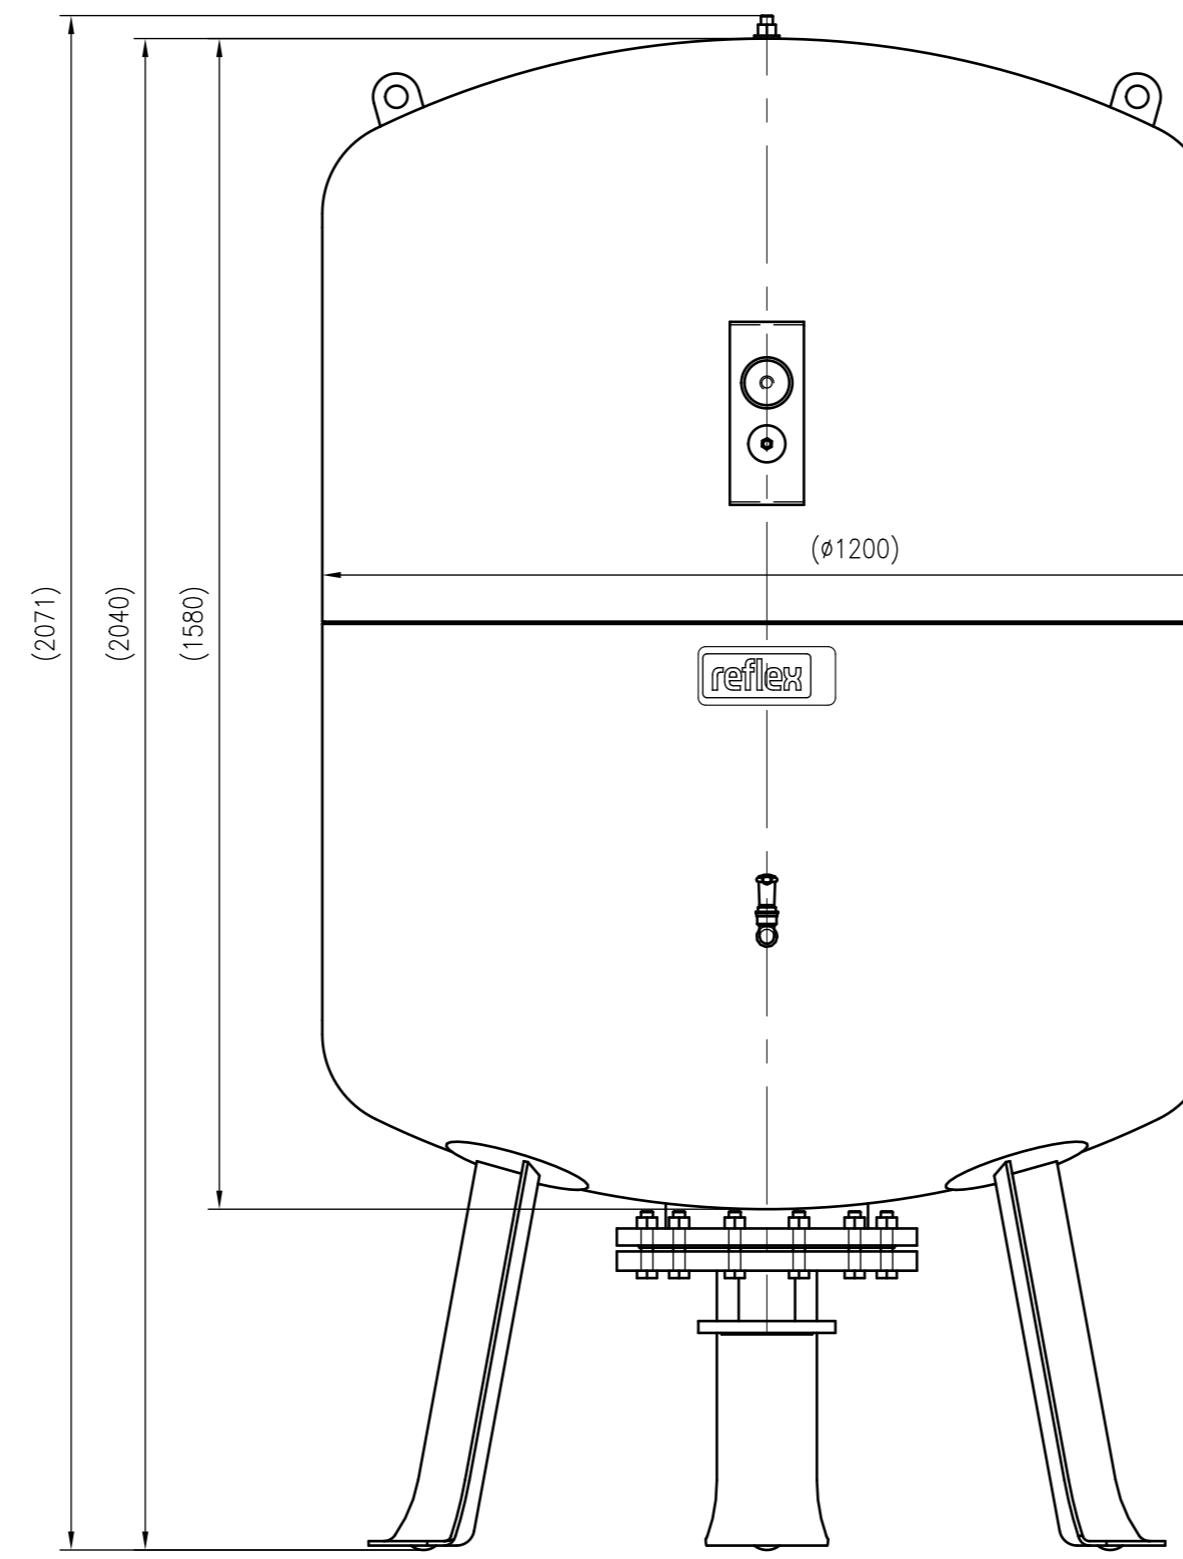

Side view

Front view

Isometric view

Top view

Unterliegt nicht dem Änderungsdienst/ Not subject to change management		Maßstab/ Scale: 1:10	Format/ Size: A1
Revision 17.08.2017	Refix DE 1500 25bar – 7322100		