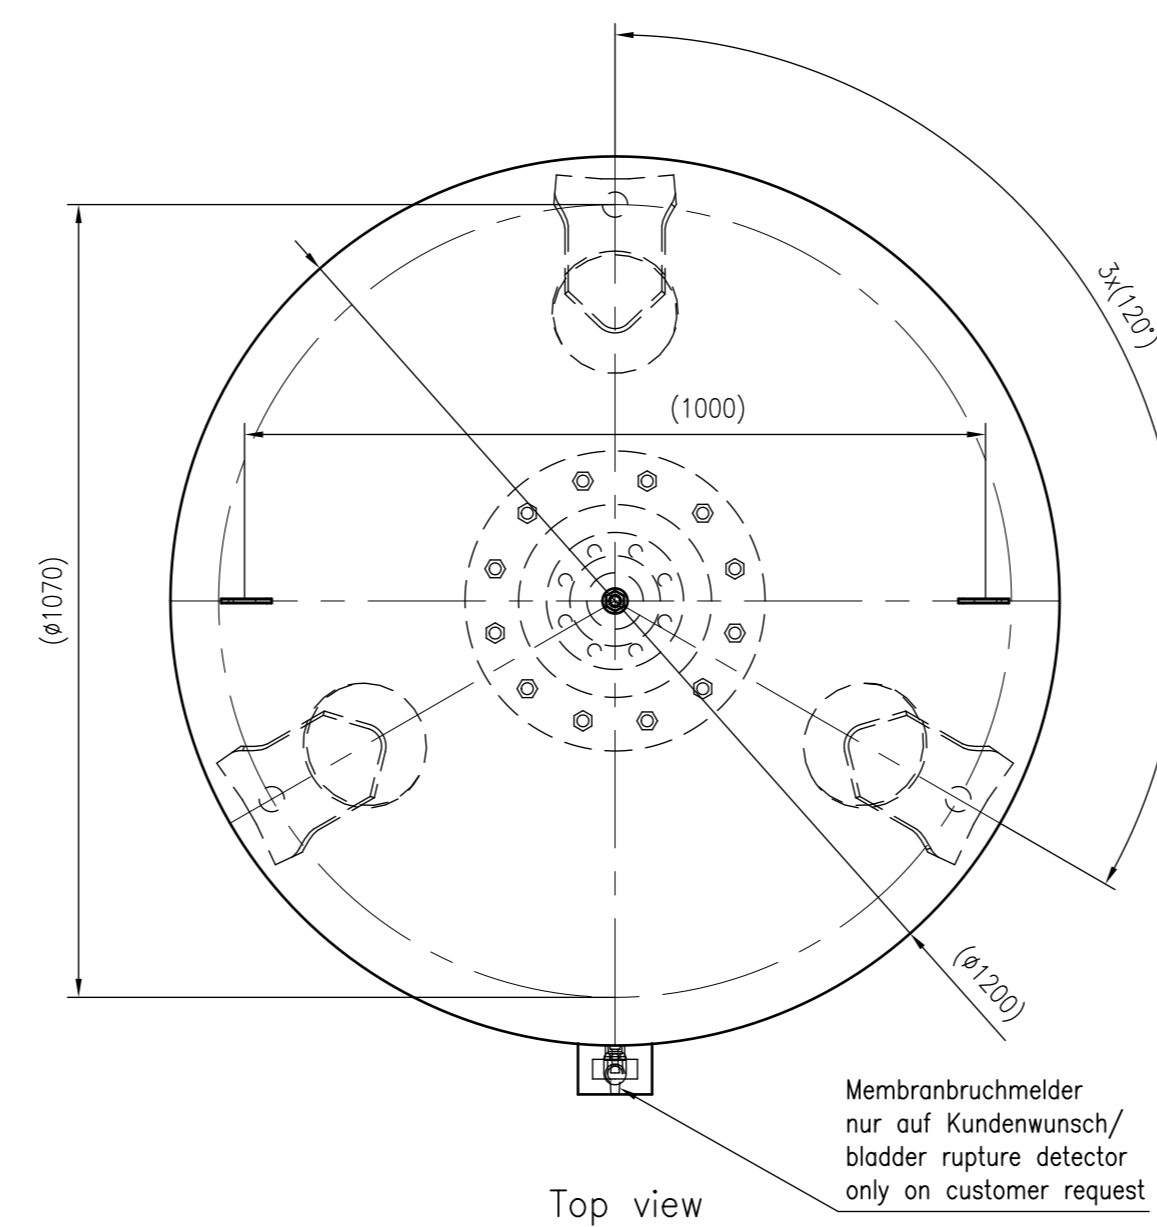

Side view

Front view

Isometric view

Top view

Unterliegt nicht dem Änderungsdienst/ Not subject to change management		Maßstab/ Scale: 1:10	Format/ Size: A1
Revision 17.08.2017	Refix DE 1500 25bar – 7322100		