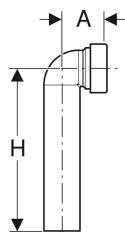

Geberit Anschlussbogen 90° mit Quetschverschraubung

Beispielbild

Werkstoff

PP

Technische Daten

Art.-Nr.	Farbe / Oberfläche	DN	d, ø	arc	A	H	VE1
152.292.11.1	weiß-alpin	40	40 mm	90 °	5.4 cm	25 cm	1 St.