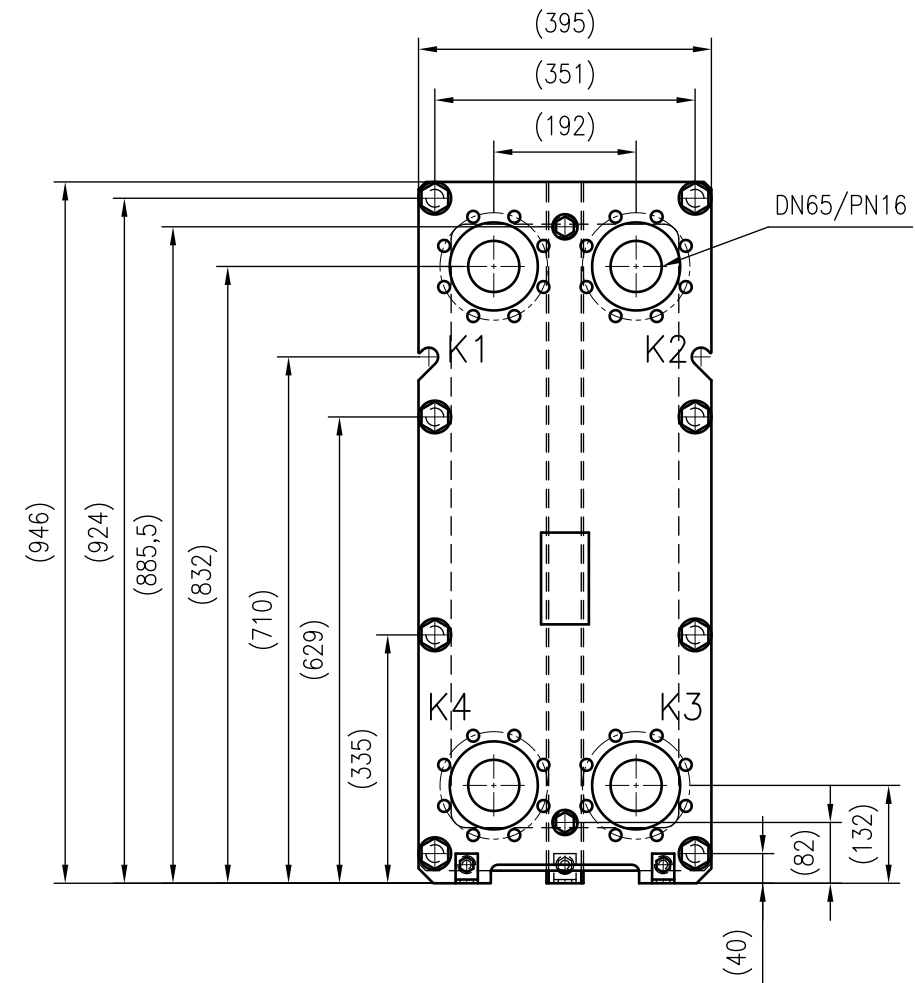

Side view

Front view

Isometric view

Top view

Unterliegt nicht dem Änderungsdienst/ Not subject to change management	Maßstab/ Scale: 1:10	Format/ Size: A2
Revision 13.01.2020	Longtherm RHG-19-50 - 8029100	