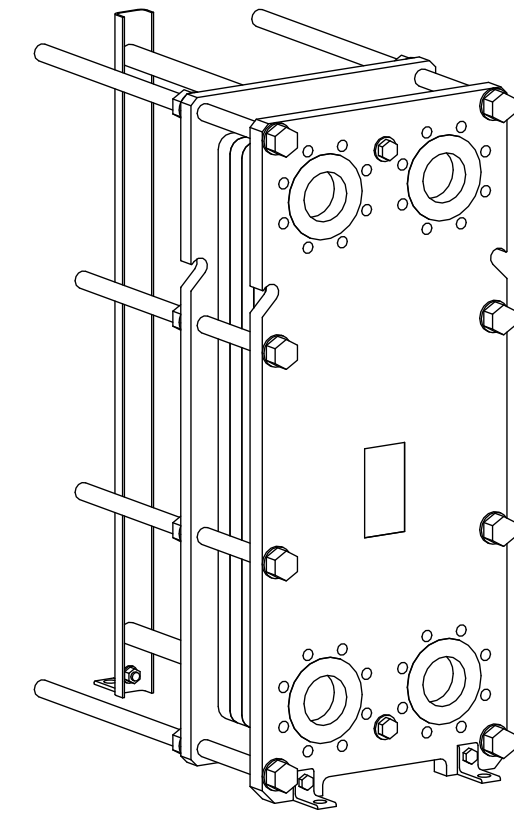

Side view

Front view

Isometric view

Top view

Unterliegt nicht dem Änderungsdienst/ Not subject to change management	Maßstab/ Scale: 1:10	Format/ Size: A2
Revision 13.01.2020	Longtherm RHG-19-50 - 8029100	