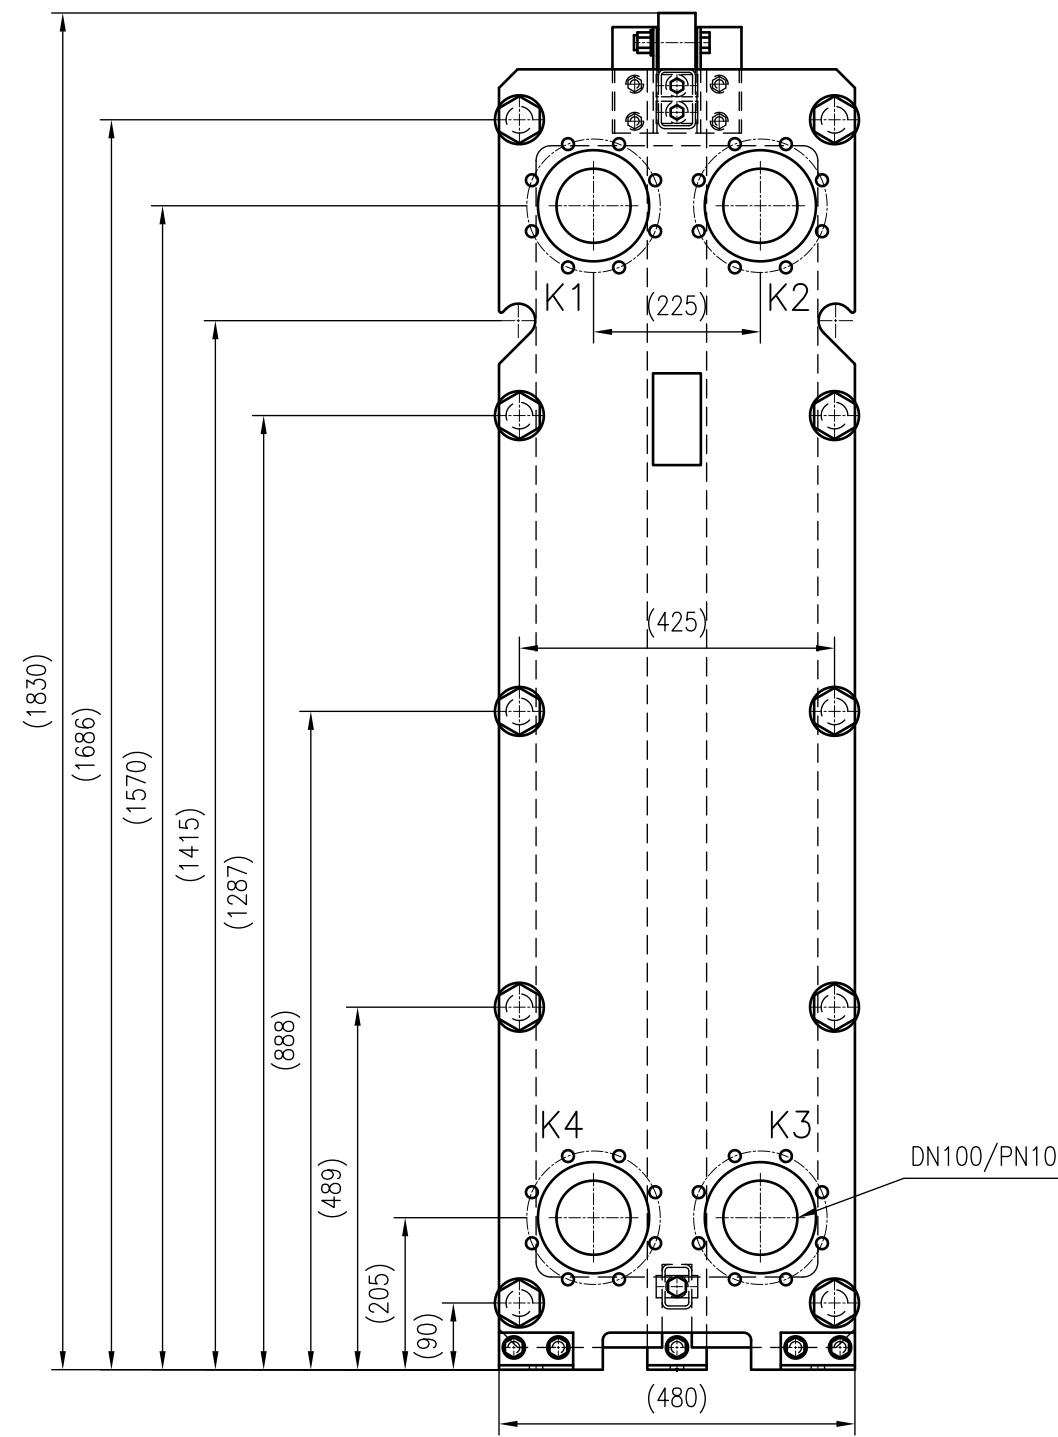

Side view

Front view

Isometric view

Top view

Unterliegt nicht dem Änderungsdienst/
Not subject to change management

Maßstab/
Scale: 1:10

Format/
Size: A2

Revision
24.05.2019

Longtherm RHG-51-150 - 8118500