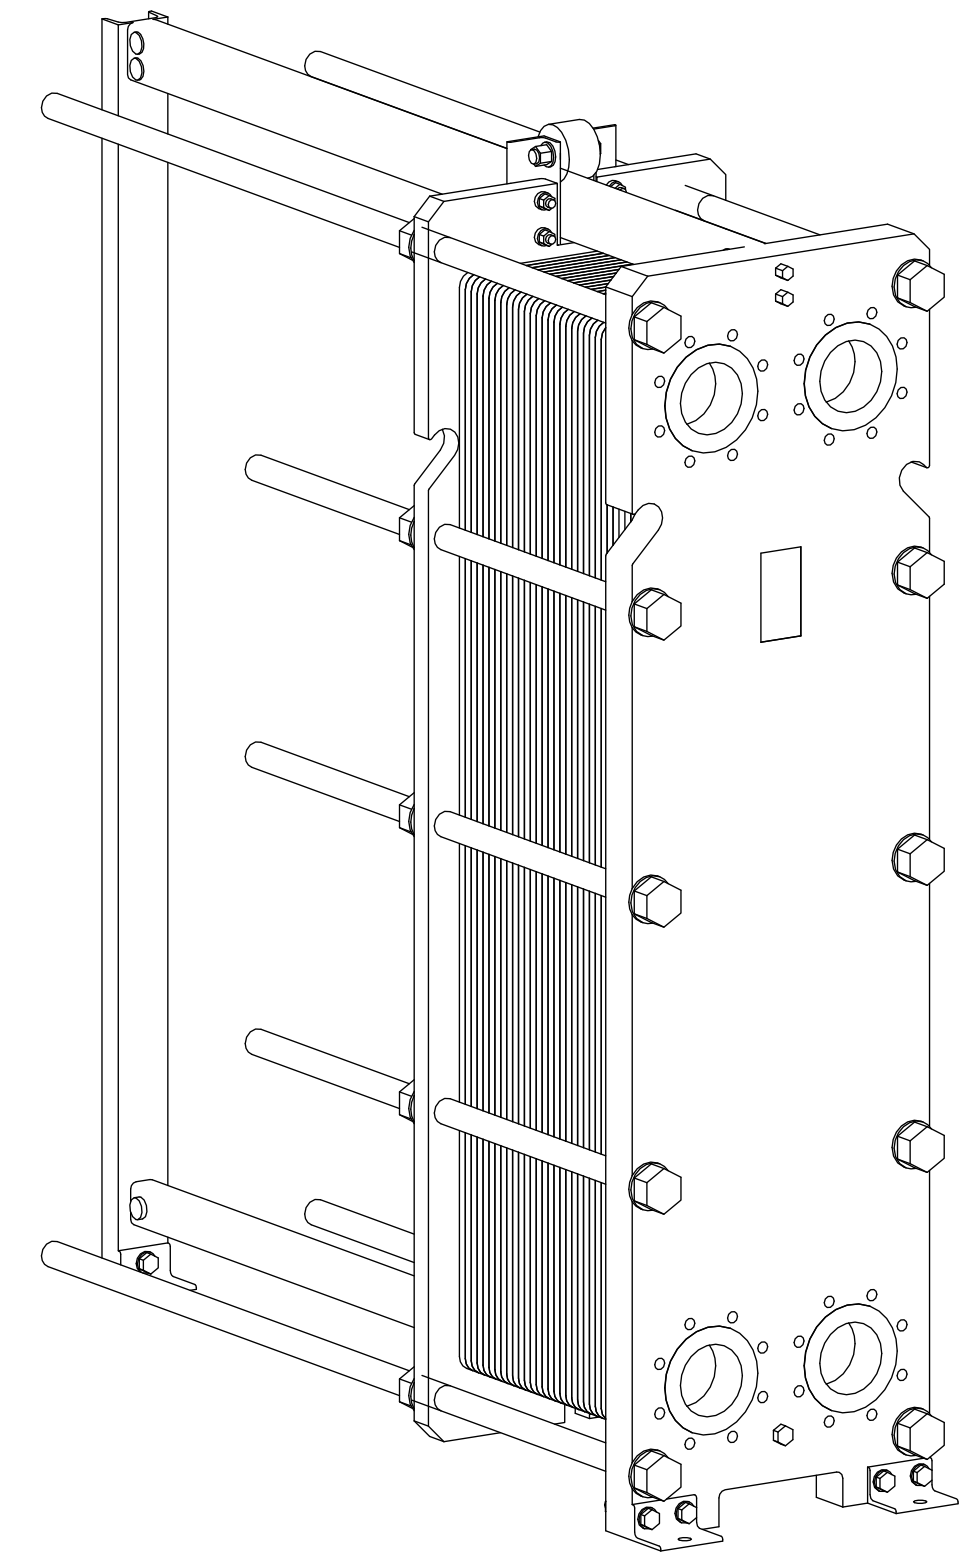

Side view

Front view

Isometric view

Top view

Unterliegt nicht dem Änderungsdienst/
Not subject to change management

Maßstab/
Scale: 1:10

Format/
Size: A2

Revision
24.05.2019

Longtherm RHG-51-150 - 8118500