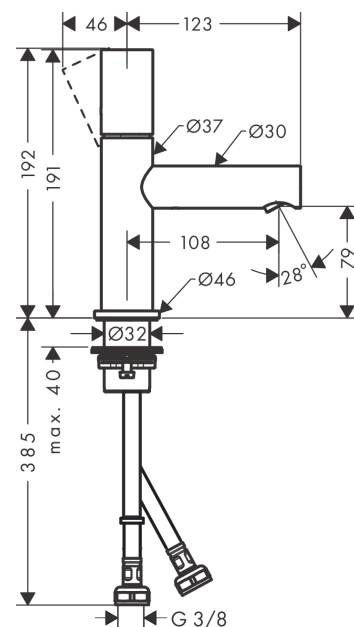

AXOR Uno
Einhebel-Waschtischmischer 80 mit Zerogriff und Ablaufgarnitur
 Oberfläche: **Brushed Brass** Artikelnummer: **45005950**

Merkmale

- besteht aus: Einhebel-Waschtischmischer, Ablaufgarnitur
- ComfortZone 80
- Ausladung: 108 mm
- Auslaufhöhe: 79 mm
- Griffvariante: Zylindergriff
- Strahlart: Laminarstrahl
- maximale Durchflussmenge bei 3 bar: 5 l/min
- Keramikmischsystem
- Temperaturbegrenzung einstellbar
- für Durchlauferhitzer geeignet
- unverschleißbare Ablaufgarnitur
- Anschlussart: G 3/8 Anschlussschläuche
- Anschlussgröße: DN15
- EU-Taxonomie: max. 6 l/min - wesentlicher Beitrag (SC) möglich
- DVGW DW-6506CS0457
- PA-IX 7288/IO

Technologie

Zertifikate / Nachhaltigkeit

Produktabbildung

Maßzeichnung

AXOR Uno
Einhebel-Waschtismischer 80 mit Zergriff und Ablaufgarnitur
 Oberfläche: **Brushed Brass** Artikelnummer: **45005950**

Durchflussdiagramm