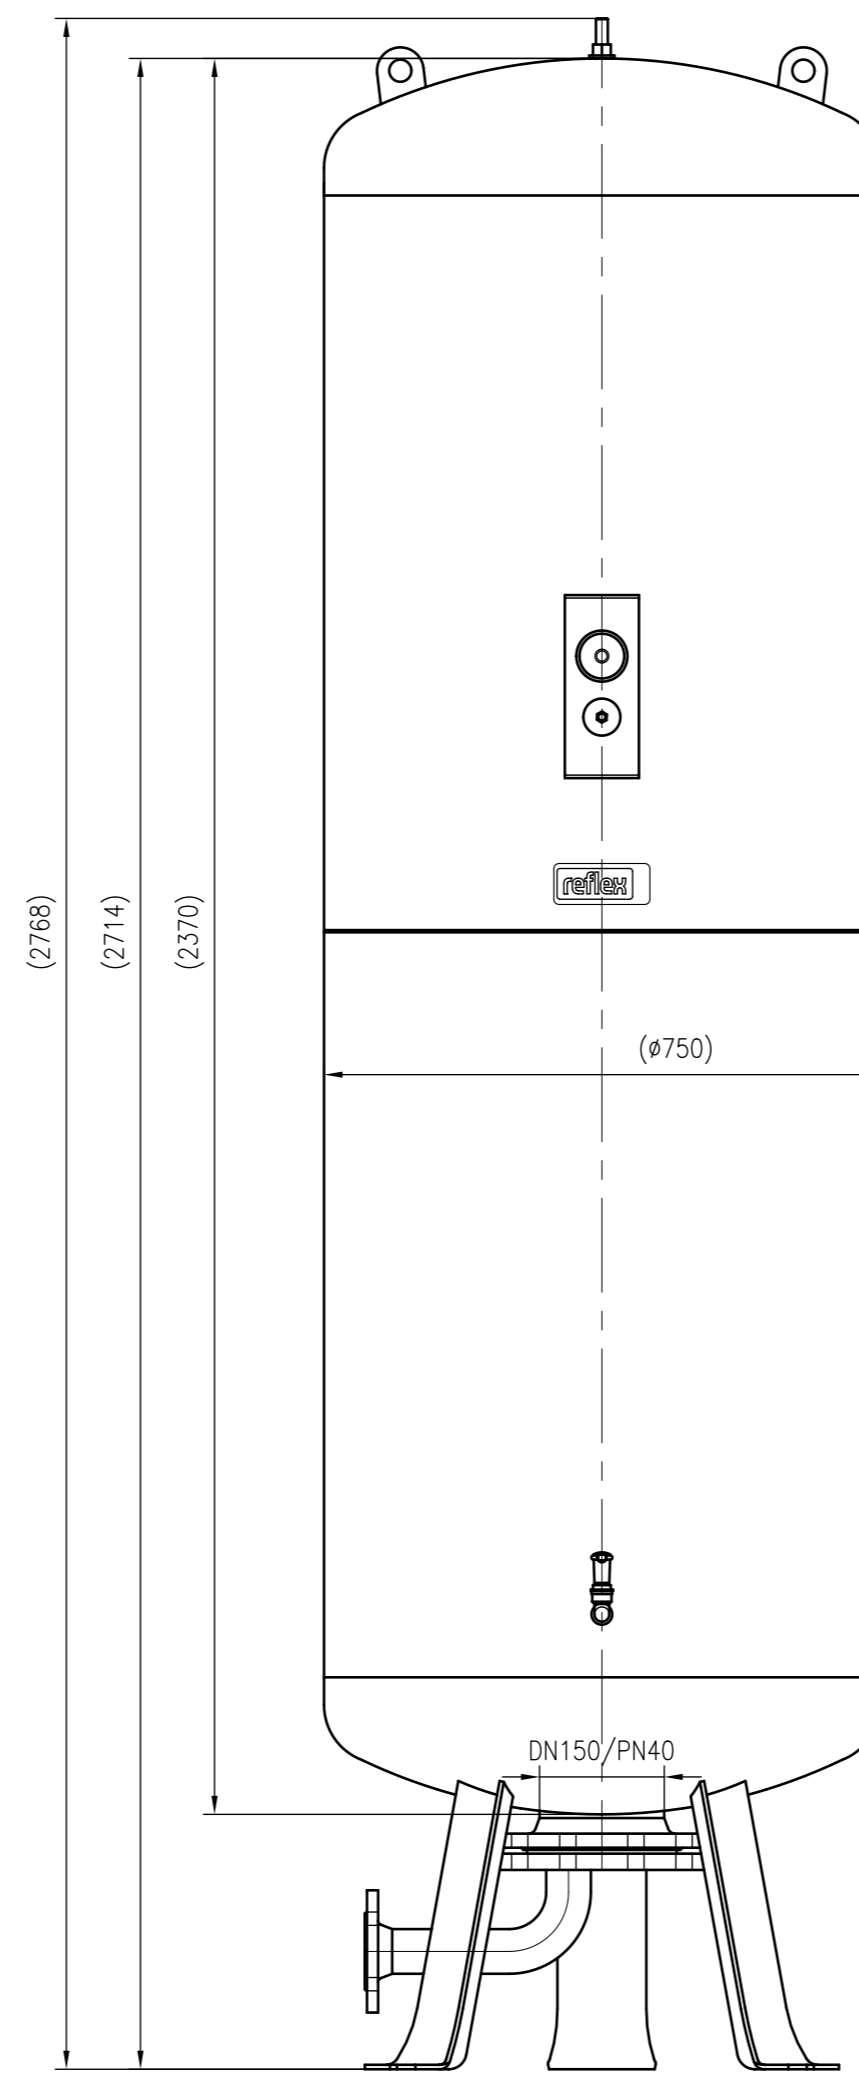

Side view

Front view

Isometric view

Top view

Unterliegt nicht dem Änderungsdienst/ Not subject to change management		Maßstab/ Scale: 1:10	Format/ Size: A1
Revision 04.05.2016	Refix DE 1000 (750mm) 25bar – 7321000		
			A1