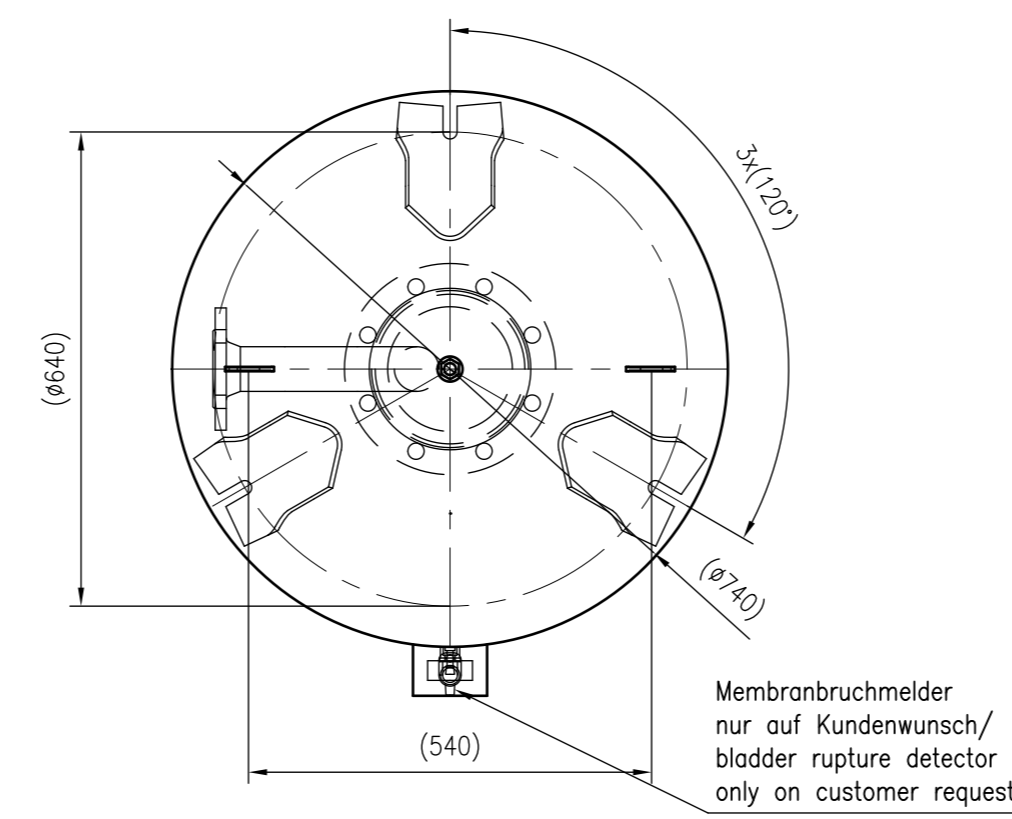

Side view

Front view

Isometric view

Top view

Unterliegt nicht dem Änderungsdienst/ Not subject to change management		Maßstab/ Scale: 1:10	Format/ Size: A1
Revision 04.05.2016	Refix DE 1000 (750mm) 25bar – 7321000		
			A1