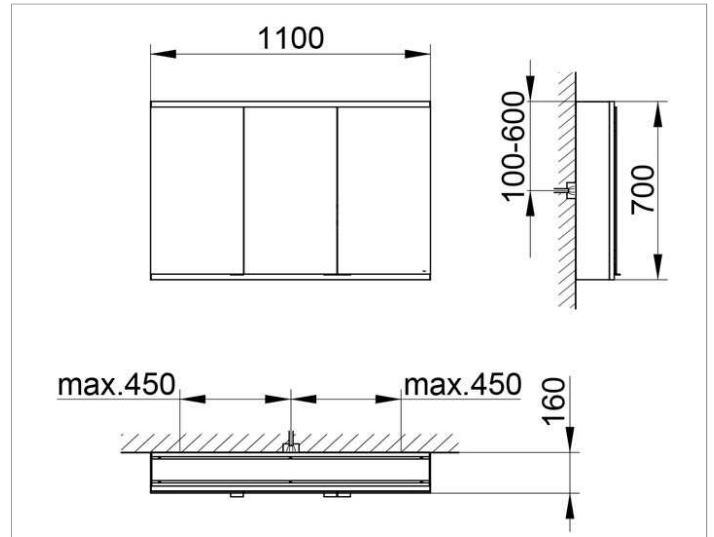

Royal Modular 2.0
800301110100000 Spiegelschrank

PRODUKT

ZEICHNUNG

OBERFLÄCHE

silber-eloxiert

ABMESSUNG

1100 x 700 x 160 mm