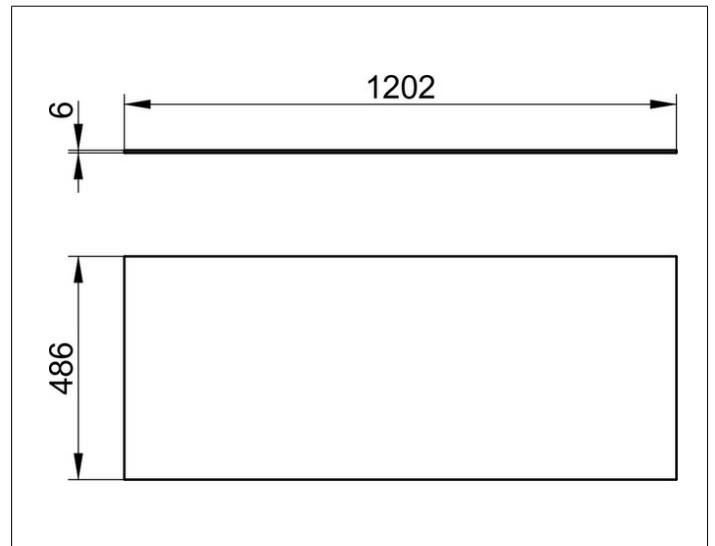

Edition 90

39028279000 Abdeckplatte

**PRODUKT**

**ZEICHNUNG**

**OBERFLÄCHE**

Glas weiß satiniert

**ABMESSUNG**

1202 x 6 x 486 mm