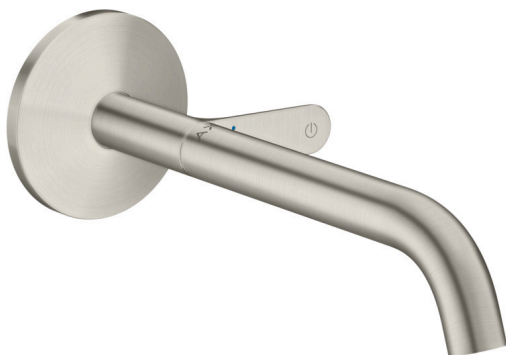

AXOR One

Waschtischmischer Unterputz für Wandmontage Select mit Auslauf 220 mm

Oberfläche: **Stainless Steel Optic** Artikelnummer: **48112800**

Beschreibung

Merkmale

- besteht aus: Waschtischmischer Unterputz für Wandmontage, Ablaufgarnitur
- Ausladung: 220 mm
- Griffvariante: Select
- Strahlart: Normalstrahl
- Maximale Durchflussmenge bei 3 bar: 5 l/min
- Select Kartusche mit Temperaturverstellung
- unverschliessbare Ablaufgarnitur
- Geräuschgruppe: I
- Durchflussklasse: O
- PA-IX 38033/IO

Artikeldetails

TEAM-Nr. 757499.531
Preis exkl. MwSt. 831.00 CHF

Technologie

Designpreise

Zertifikate / Nachhaltigkeit

Produktabbildung

Maßzeichnung

AXOR One

Waschtischmischer Unterputz für Wandmontage Select mit Auslauf 220 mm

Oberfläche: **Stainless Steel Optic** Artikelnummer: **48112800**

Durchflussdiagramm

AXOR One

Waschtischmischer Unterputz für Wandmontage Select mit Auslauf 220 mm

Oberfläche: **Stainless Steel Optic** Artikelnummer: **48112800**

Explosionszeichnung

Baujahr: >06/21

AXOR One

Waschtischmischer Unterputz für Wandmontage Select mit Auslauf 220 mm

Oberfläche: **Stainless Steel Optic** Artikelnummer: **48112800**