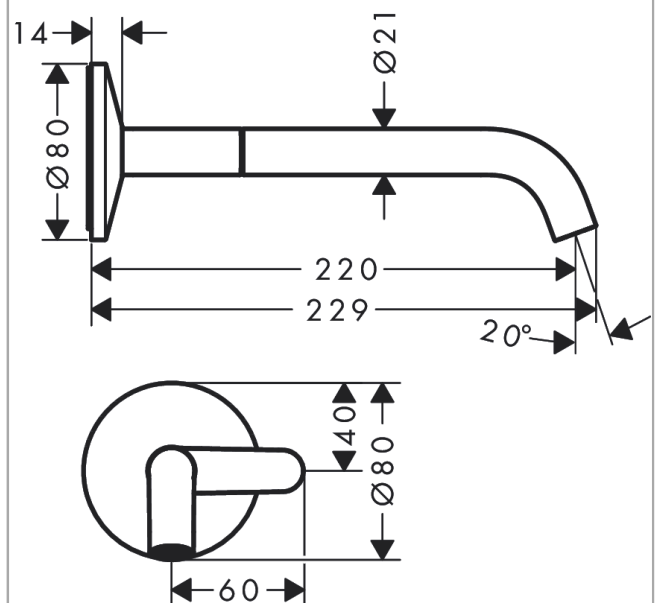

Maßzeichnung