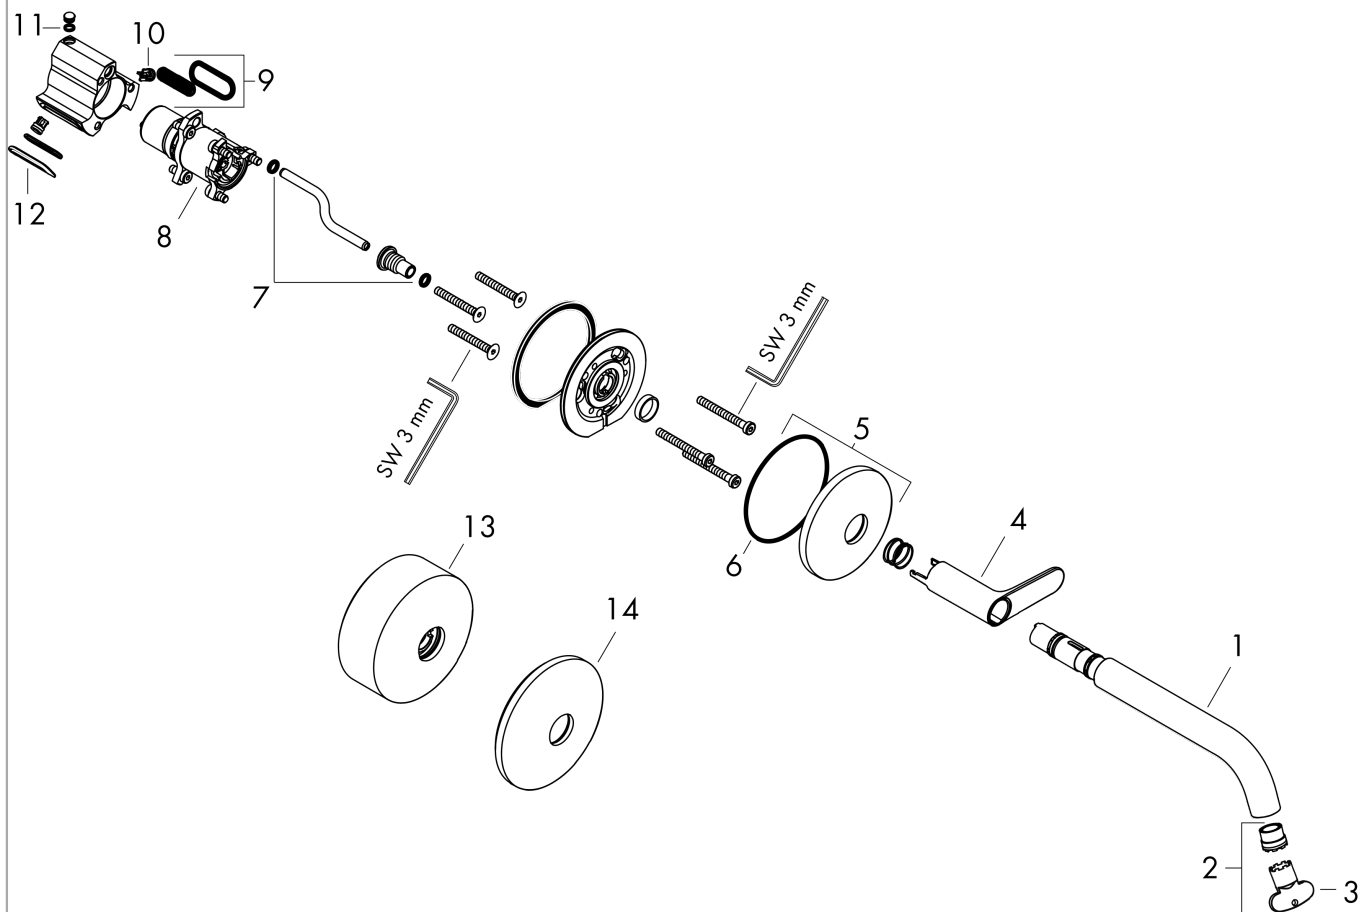

AXOR One

Waschtischmischer Unterputz für Wandmontage Select mit Auslauf 220 mm

Oberfläche: **Stainless Steel Optic** Artikelnummer: **48112800**

Beschreibung

Merkmale

- besteht aus: Waschtischmischer Unterputz für Wandmontage, Ablaufgarnitur
- Ausladung: 220 mm
- Griffvariante: Select
- Strahlart: Normalstrahl
- Maximale Durchflussmenge bei 3 bar: 5 l/min
- Select Kartusche mit Temperaturverstellung
- unverschliessbare Ablaufgarnitur
- Geräuschgruppe: I
- Durchflussklasse: O
- PA-IX 38033/IO

Waschtischmischer Unterputz für Wandmontage Select mit Auslauf 220 mm

Oberfläche: **Stainless Steel Optic** Artikelnummer: **48112800**

Durchflussdiagramm

AXOR One

Waschtischmischer Unterputz für Wandmontage Select mit Auslauf 220 mm

Oberfläche: **Stainless Steel Optic** Artikelnummer: **48112800**

Explosionszeichnung

Baujahr: >06/21

AXOR One

Waschtischmischer Unterputz für Wandmontage Select mit Auslauf 220 mm

Oberfläche: **Stainless Steel Optic** Artikelnummer: **48112800**

Ersatzteilliste

Baujahr: >06/21

Pos.	Beschreibung	Artikelnummer	Preis	VE
1	Auslauf kpl.	94313800	192.40 CHF	1
2	Luftsprudler kpl.	93118000	23.05 CHF	1
3	Montageschlüssel	98987000	8.65 CHF	1
4	Griff	94314800	192.40 CHF	1
5	Rosette Ø 80 mm	94315800	132.95 CHF	1
6	O-Ring 72x2	98395000	3.25 CHF	1
7	O-Ring 6x2	98458000	3.25 CHF	1
8	Kartusche kpl.	94317000	339.45 CHF	1
9	Schmutzfangsieb	94316000	28.95 CHF	1
10	Rückflußverhinderer	93250000	14.25 CHF	1
11	O-Ring 4x1,5	93463000	3.25 CHF	1
12	O-Ring 25x2,5	92146000	8.65 CHF	1
13	Rosette Höhe = 36 mm (bei geringer Einbautiefe)	13610800	56.20 CHF	1
14	Rosette Ø 90 mm	13611800	56.20 CHF	1
a	Grundkörper	13625180	-	1