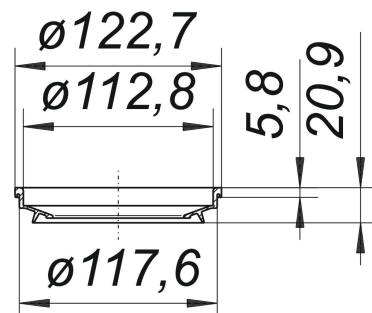

Dichtung zu Atlasbogen 87, DN 100

Artikelnummer: 352026

GTIN: 4001636352026

Rabattgruppe: 2

Beschreibung:

Dichtung zu Atlasbogen 87, DN 100

Ersatzteil zu Atlasbogen 87

Ersatzteile:

250520 DALLMER WC-Exzenteranschluss-Stutzen

280527 DALLMER Atlasbogen 87, weiß, DN 100

260000 DALLMER WC-Anschluss-Stutzen 782, mit