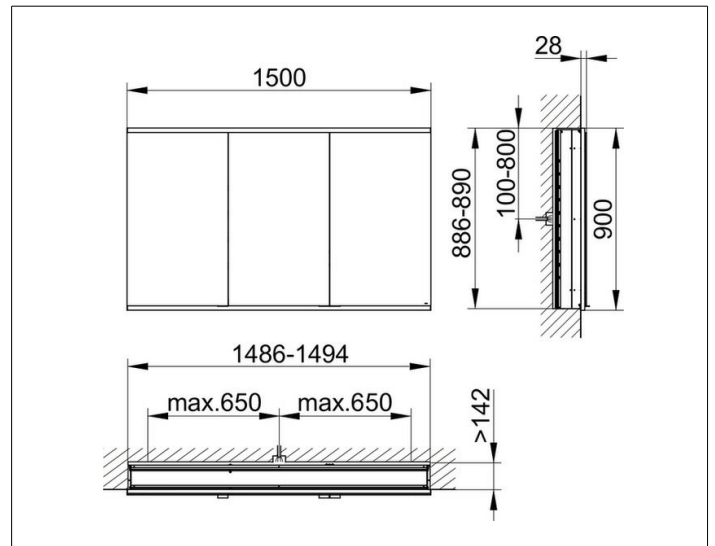

Royal Modular 2.0  
800310151100300 Spiegelschrank

**PRODUKT**

**ZEICHNUNG**

EEK: A++, A+, A ,

**OBERFLÄCHE**

silber-eloxiert

**ABMESSUNG**

1500 x 900 x 160 mm