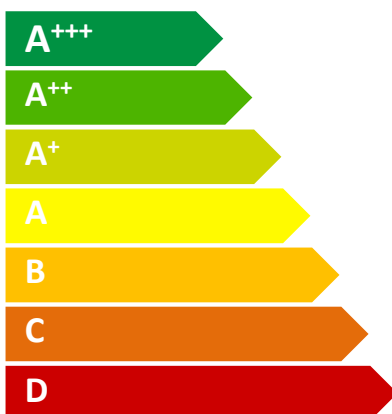

ENERG
енергия · ενέργεια

ProCon E 25 HS, Flüssiggas

96.30000-7472

A

53 dB

24 kW