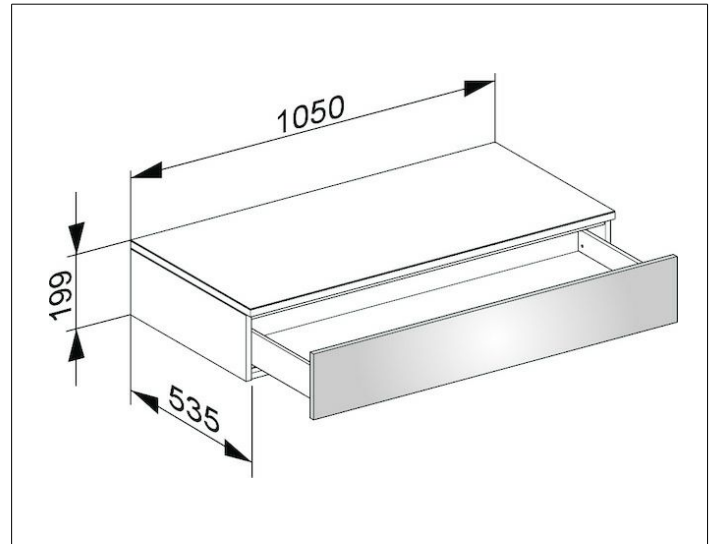

Edition 400

31750380000 Sideboard

PRODUKT

ZEICHNUNG

OBERFLÄCHE

weiß/weiß

ABMESSUNG

1050 x 199 x 535 mm